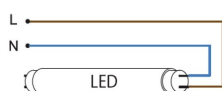

T5 AC Wiring diagram - Single ended

Attributs de Classification Générale

Groupe ETIM	Lampes
Classe ETIM	Lampe LED
Code produit	143320
Marque	Bailey
Nom série de produits	BaiColour LED tube
Type de produit	Party T5