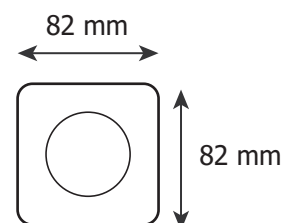

ECLAT CCT II COLLERETTE - CARRÉE ORIENTABLE POUR SPOT ECLAT CCT II

Ref. 100280

Produit : Collettere carrée orientable

Finition extérieure : Alu

Orientable : Oui

Dimensions (L x l) : Ø82 x 82 mm

Emballage : Polybag

EAN : 3701124431028

Paramètres

Matériaux utilisés : PC

Indice de protection IP : IP20

Poids Net : 0,018 Kg

Dimensions

Compatible avec

100268 - Spot fixe ECLAT CCT II

100269 - Spot inclinable ECLAT CCT II