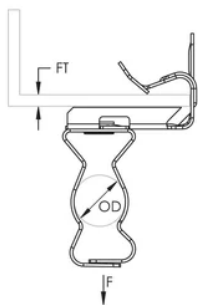

ATTACHE DE CONDUIT/TUYAU POUR-BRIDE-EM-M, ACIER RESSORT, NVENT CADDY ARMOUR, 42–50 MM OD, 8–14 MM REBORD

CATALOG NUMBER

24EM58

CERTIFICATIONS

FEATURES

Soutient le conduit/tuyau ou le câble depuis les brides de la poutre

Snap close clip pivots a full 360°

Ne nécessite qu'un marteau pour l'installation

CARACTÉRISTIQUES DU PRODUIT

Article Number: 171970

Material: Acier à ressort

Finish: nVent CADDY Armour

Outer Diameter: 42 – 50 mm

Flange Thickness: 8 – 14 mm

Static Load: 330 N

DIAGRAMS

AVERTISSEMENT

Les produits nVent doivent être installés et utilisés conformément aux consignes figurant dans les fiches d'instructions et les documents de formation des produits nVent. Les fiches d'instructions sont disponibles à l'adresse suivante: www.nvent.com et auprès de votre représentant du service client nVent. Une mauvaise installation, une utilisation incorrecte, une application erronée ou toute autre forme de non-respect scrupuleux des instructions et avertissements de nVent peuvent entraîner un dysfonctionnement du produit, des dommages matériels, des lésions corporelles graves et le décès et/ou annuler votre garantie.