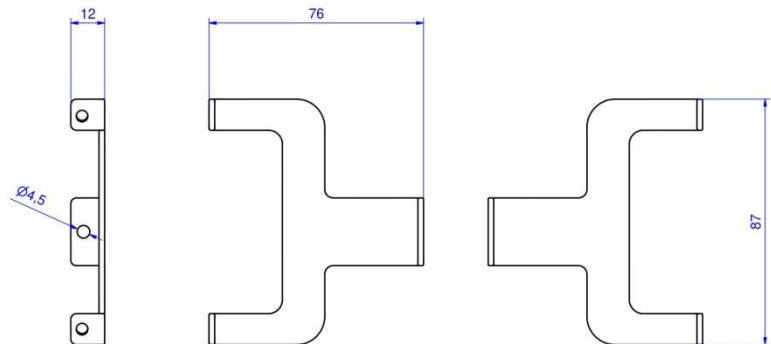

réf. 556011

Kit équerres (droite/gauche) pour support rail DIN

CARACTERISTIQUES

Dimensions HxL : 87x76mm

Matière : Acier

DESCRIPTION

Accessoire pour fixer les rails DIN aux fenêtres modulaires.