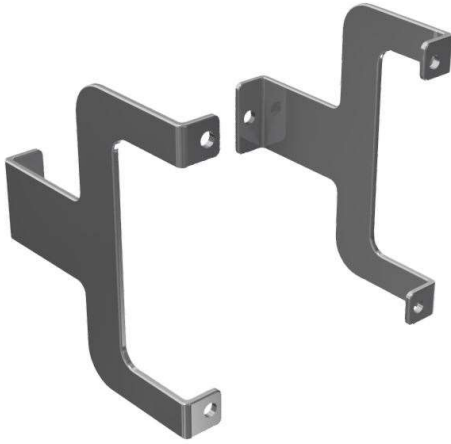

réf. 556011

Kit équerres (droite/gauche) pour support rail DIN

CARACTERISTIQUES

Dimensions HxL : 87x76mm

Matière : Acier

DESCRIPTION

Accessoire pour fixer les rails DIN aux fenêtres modulaires.