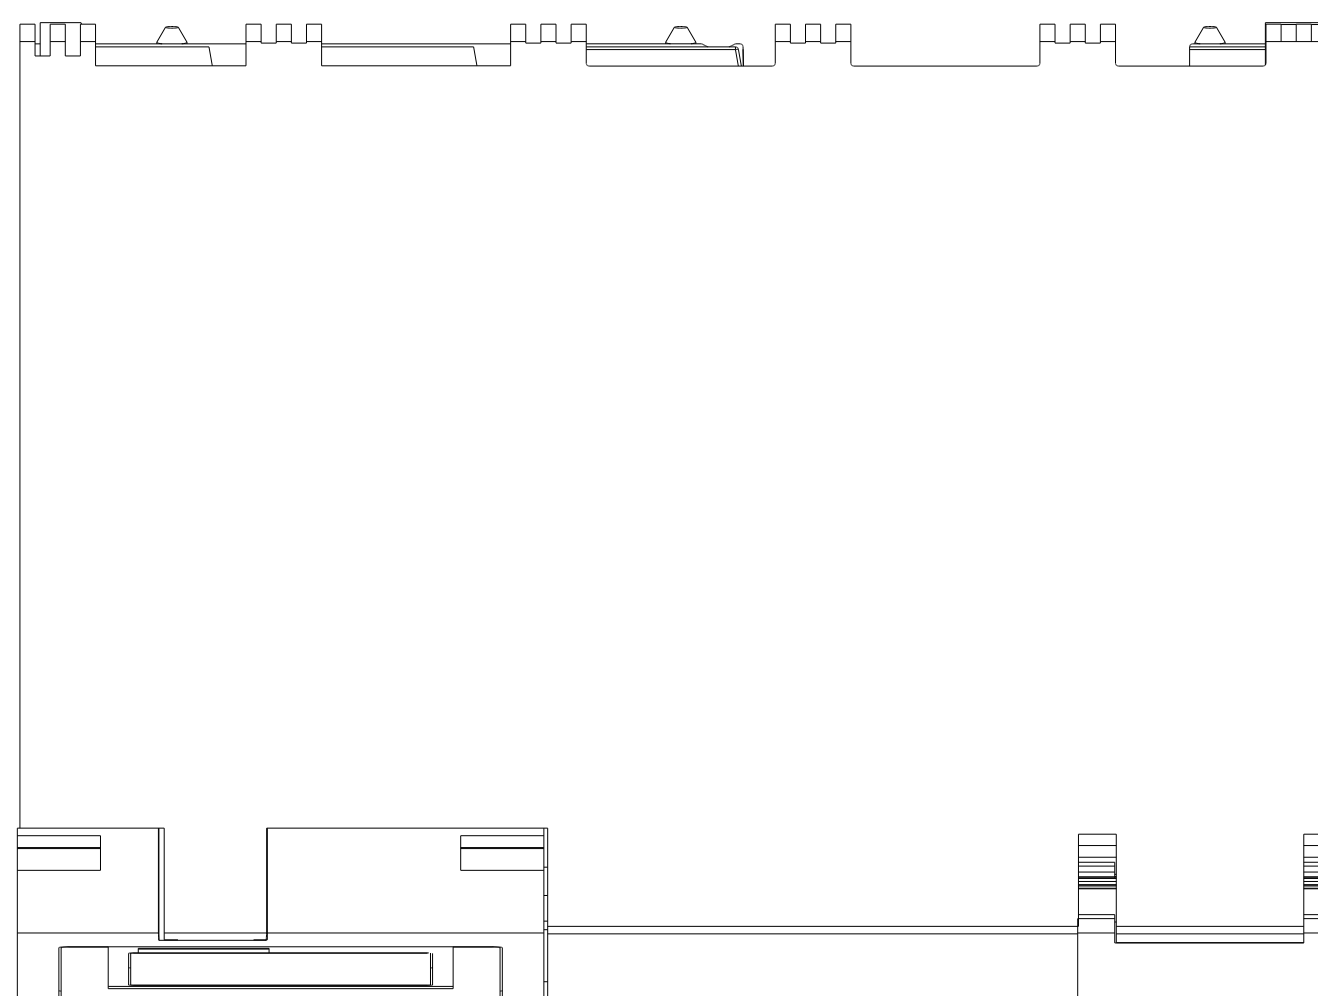

Vorne offen / Front open

Vorne / Front

Links / Left

Oben / Top

Alle Bemessungswerte sind in Millimeter (mm) angegeben.
All dimensions are in millimeters (mm).

SIEMENS	6ES75184FP000AB0_001	
	Format / Size: DIN A2	Masstab / Scale: 1:1