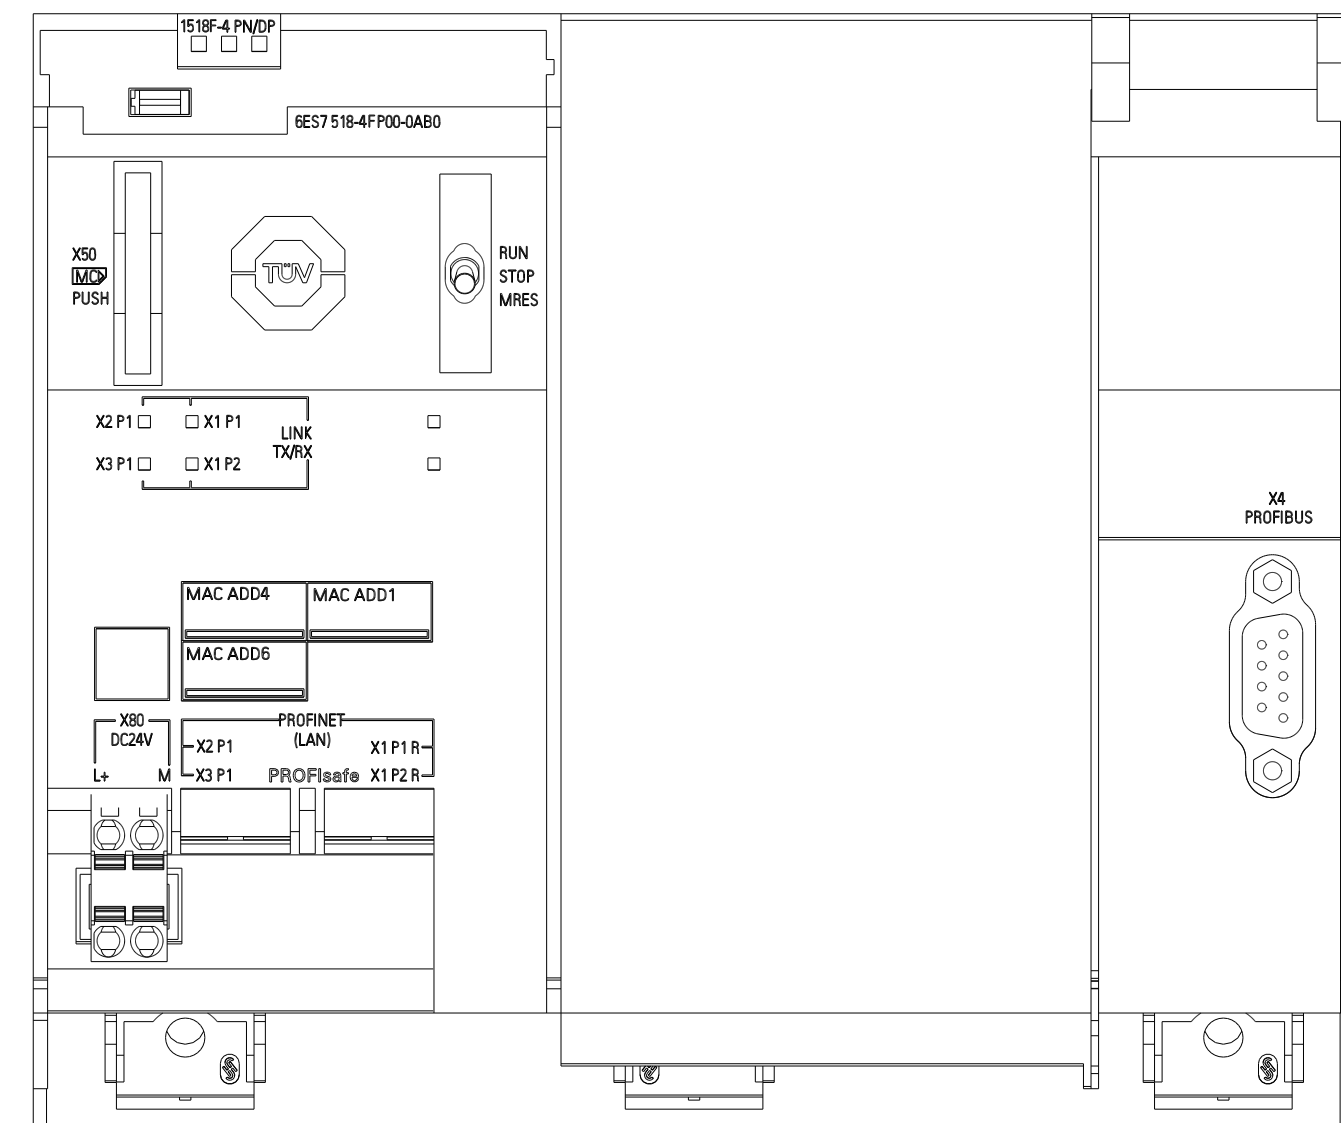

Vorne offen / Front open

Vorne / Front

Links / Left

Oben / Top

Alle Bemessungswerte sind in Millimeter (mm) angegeben.
All dimensions are in millimeters (mm).

SIEMENS	6ES75184FP000AB0_001	
	Format / Size: DIN A2	Masstab / Scale: 1:1