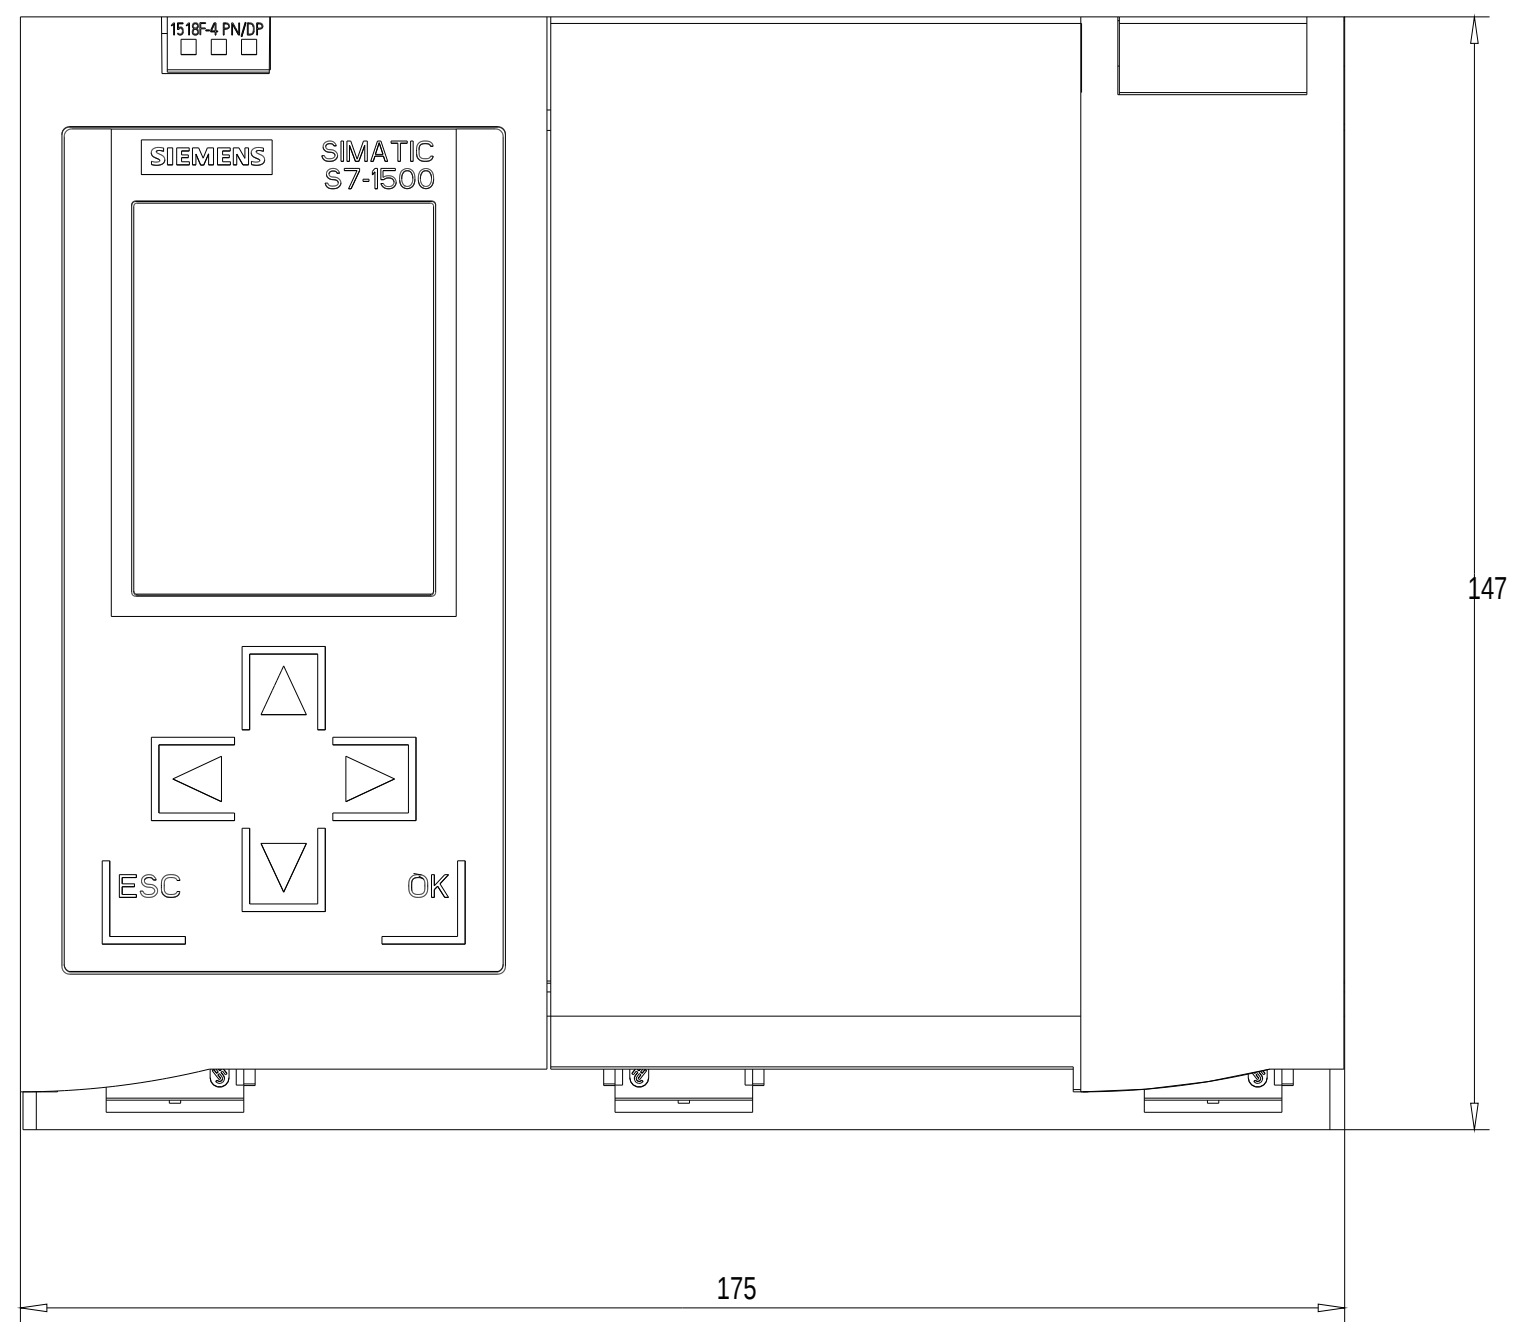

Vorne offen / Front open

Vorne / Front

Links / Left

Oben / Top

Alle Bemessungswerte sind in Millimeter (mm) angegeben.
All dimensions are in millimeters (mm).

SIEMENS	6ES75184FP000AB0_001	
	Format / Size: DIN A2	Masstab / Scale: 1:1