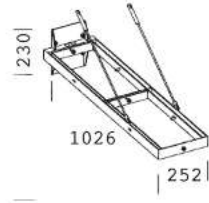

331 Double châssis

En acier de tropicalizzato. Pour l'installation d'un projecteur de mur avec l'accessoire 352 ou sur le poteau.

3° IP  
IK

Télécharger

DXF 2D  
- 331.dxf

3DS  
- disano\_331.3ds

3DM  
- disano\_331.3dm

Code	Kg	WTot	Couleur
998065-00	8.00	0 W	GRAPHITE
998064-00	8.00	0 W	GREY9007

Produits

- 3130 Tex FS

- 3132 Tex faisceau large

- 3131 Tex faisceau medium

- 3132 Tex FL

- 3132 Tex faisceau large

- 3131 Tex faisceau medium