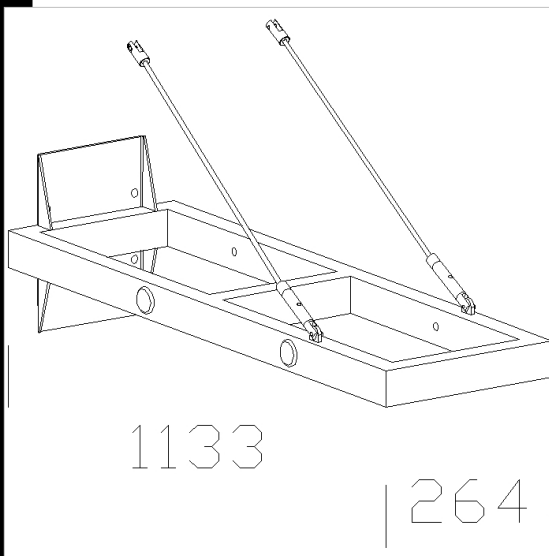

331 Double châssis

En acier de tropicalizzato. Pour l'installation d'un projecteur de mur avec l'accessoire 352 ou sur le poteau.

3° IP  
IK

Télécharger

DXF 2D  
- 331.dxf

3DS  
- disano\_331.3ds

3DM  
- disano\_331.3dm

Code	Kg	WTot	Couleur
998065-00	8.00	0 W	GRAPHITE
998064-00	8.00	0 W	GREY9007

Produits

- 3130 Tex FS

- 3132 Tex faisceau large

- 3131 Tex faisceau medium

- 3132 Tex FL

- 3132 Tex faisceau large

- 3131 Tex faisceau medium

- 3134 Tex - LED

- 3131 Tex FM

Le flux lumineux mentionné est le flux lumineux sortant du luminaire, avec une tolérance de  $\pm 10\%$  par rapport à la valeur indiquée. Les W totaux expriment la puissance totale consommée par le système avec une tolérance maximale de 10 %