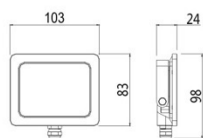

LED Projecteur Slim 10W 800lm 3000K

Numéro d'article 140451

BAI Projecteur LED Slim 10W 3000K 800lm IP65 Noir 120° Câble 0.5m 220-240V Floodlight

La série Led Floodlight Slim de Bailey met fin aux projecteurs encombrants. Parce que le driver LED est intégré dans le module, le boîtier est devenu beaucoup plus petit et plus élégant sans compromettre les performances. Parce que le luminaire est de classe de protection IK08 et IP65, il sait encaisser un coup. Température ambiante: -35 ° C à + 45 ° C. Avec soupape de purge pour maintenir l'étanchéité en cas de surpression.