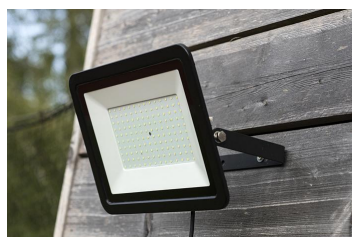

LED Projecteur Slim 10W 800lm 3000K

Numéro d'article 140451

BAI Projecteur LED Slim 10W 3000K 800lm IP65 Noir 120° Câble 0.5m 220-240V Floodlight

La série Led Floodlight Slim de Bailey met fin aux projecteurs encombrants. Parce que le driver LED est intégré dans le module, le boîtier est devenu beaucoup plus petit et plus élégant sans compromettre les performances. Parce que le luminaire est de classe de protection IK08 et IP65, il sait encaisser un coup. Température ambiante: -35 ° C à + 45 ° C. Avec soupape de purge pour maintenir l'étanchéité en cas de surpression.

Attributs de Classification Générale

Groupe ETIM	Luminaires
Classe ETIM	Projecteur
Code produit	140451
Marque	Bailey
Nom série de produits	LED Floodlight
Type de produit	Slim

Attributs de classification