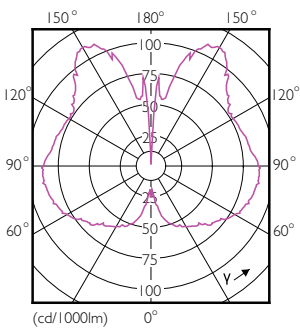

Données du produit

Caractéristiques générales	
Culot	E27 [E27]
Marquage RoHS	RoHS mark
Durée de vie nominale (nom.)	15000 h
Cycle d'allumage	20000X
Type technique	6.5-25W

Photométries et Colorimétries	
Code couleur	840 [CCT de 4000K]
Flux lumineux (nom.)	270 lm
Flux lumineux (nominal) (nom.)	270 lm
Couleur	Blanc brillant (CW)
Température de couleur proximale (nom.)	4000 K
Efficacité lumineuse (valeur nominale)	41,00 lm/W
Variation des coordonnées trichromatiques en fonction du temps de fonctionnement	<6
Indice de rendu des couleurs (nom.)	80
LLMF à la fin de la durée de vie nominale (nom.)	70 %

Schéma dimensionnel

Product	D	C
LED giant 25W E27 G200 4000K smoky D	200 mm	286 mm

Bulb G200 230V 6-40W 470lm 2000K E27 D

Données photométriques

LEDBulb giant 25W E27 G200 840 DIM

LEDBulb giant 25W E27 G200 840 DIM