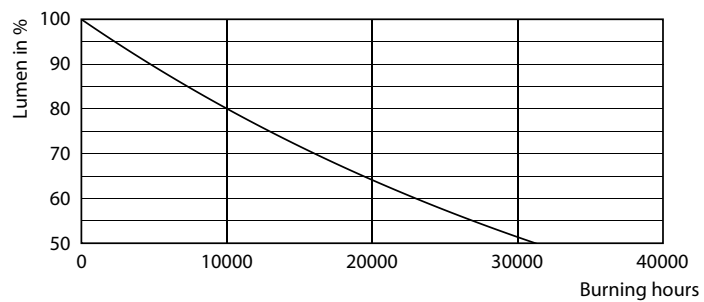

Ampoules LED décoratives

Durée de vie

LEDBulb giant 25W E27 G200 840 DIM