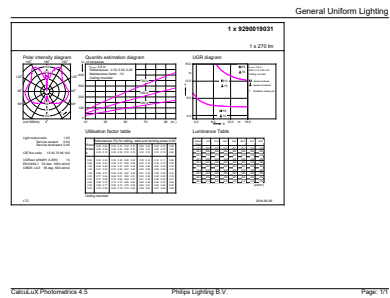

Données du produit

Caractéristiques générales	
Culot	E27 [E27]
Marquage RoHS	RoHS mark
Durée de vie nominale (nom.)	15000 h
Cycle d'allumage	20000X
Type technique	6.5-25W

Photométries et Colorimétries	
Code couleur	840 [CCT de 4000K]
Flux lumineux (nom.)	270 lm
Flux lumineux (nominal) (nom.)	270 lm
Couleur	Blanc brillant (CW)
Température de couleur proximale (nom.)	4000 K
Efficacité lumineuse (valeur nominale)	41,00 lm/W
Variation des coordonnées trichromatiques en fonction du temps de fonctionnement	<6
Indice de rendu des couleurs (nom.)	80
LLMF à la fin de la durée de vie nominale (nom.)	70 %

Schéma dimensionnel

Product	D	C
LED giant 25W E27 G200 4000K smoky D	200 mm	286 mm

Bulb G200 230V 6-40W 470lm 2000K E27 D

Données photométriques

LEDBulb giant 25W E27 G200 840 DIM

LEDBulb giant 25W E27 G200 840 DIM