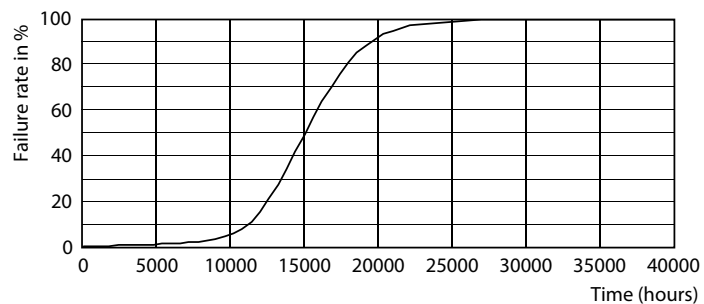

Ampoules LED décoratives

Durée de vie

LEDBulb giant 25W E27 G200 840 DIM