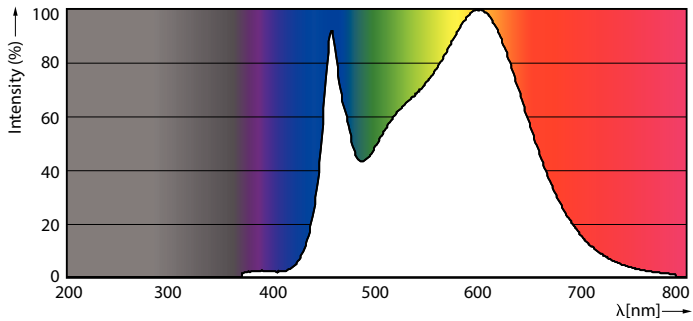

Ampoules LED décoratives

Désignation Produit	LED giant 25W E27 G200 4000K smoky D
Code barre produit (EAN)	8718696815069
Code de commande	81506900
Unité d'emballage	1

Conditionnement par carton	2
Code industriel (12NC)	929001903101
Poids net (pièce)	0.360 kg

Schéma dimensionnel

Product	D	C
LED giant 25W E27 G200 4000K smoky D	200 mm	286 mm

Bulb G200 230V 6-40W 470lm 2000K E27 D

Données photométriques

LEDBulb giant 25W E27 G200 840 DIM