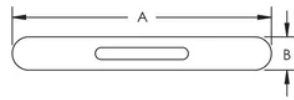

Static Load: 195 N

Height: 55-mm

Width: 19-mm

Épaisseur: 12,5-mm

Angle: 90 ° max

DIAGRAMS

AVERTISSEMENT

Les produits nVent doivent être installés et utilisés conformément aux consignes figurant dans les fiches d'instructions et les documents de formation des produits nVent. Les fiches d'instructions sont disponibles à l'adresse suivante: www.nvent.com et auprès de votre représentant du service client nVent. Une mauvaise installation, une utilisation incorrecte, une application erronée ou toute autre forme de non-respect scrupuleux des instructions et avertissements de nVent peuvent entraîner un dysfonctionnement du produit, des dommages matériels, des lésions corporelles graves et le décès et/ou annuler votre garantie.