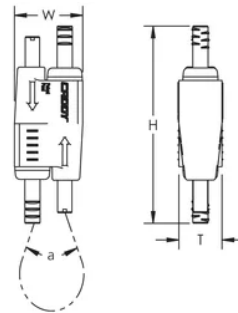

Se fixe dans les trous des éléments de la structure du bâtiment ou de l'installation

Conçu pour la fixation de luminaires

CARACTÉRISTIQUES DU PRODUIT

Article Number: 196528

Material: Steel; Zinc Alloy; Polypropylene

Static Load: 195 N

Height: 55-mm

Width: 19-mm

Épaisseur: 12,5-mm

Angle: 90 ° max

DIAGRAMS

AVERTISSEMENT

Les produits nVent doivent être installés et utilisés conformément aux consignes figurant dans les fiches d'instructions et les documents de formation des produits nVent. Les fiches d'instructions sont disponibles à l'adresse suivante: www.nvent.com et auprès de votre représentant du service client nVent. Une mauvaise installation, une utilisation incorrecte, une application erronée ou toute autre forme de non-respect scrupuleux des instructions et avertissements de nVent peuvent entraîner un dysfonctionnement du produit, des dommages matériels, des lésions corporelles graves et le décès et/ou annuler votre garantie.