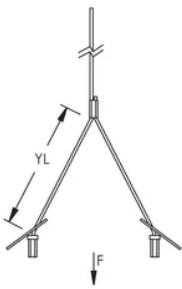

NVENT CADDY SPEED LINK SLK AVEC CÂBLE EN FORME Y AVEC DEUX EMBOUTS TYPE BASCULE, 1,5 MM CÂBLE, 3 M LONGUEUR, 0,5 M Y LONGUEUR

CATALOG NUMBER

SLK15Y500L3

CERTIFICATIONS

FEATURES

Système complet, comprenant un câble en forme Y, un verrou et un double embout bascule

Se fixe dans les trous des éléments de la structure du bâtiment ou de l'installation

Conçu pour la fixation de luminaires

CARACTÉRISTIQUES DU PRODUIT

Article Number: 196528

Material: Steel; Zinc Alloy; Polypropylene

Static Load: 195 N

Height: 55-mm

Width: 19-mm

Épaisseur: 12,5-mm

Angle: 90 ° max

DIAGRAMS

AVERTISSEMENT

Les produits nVent doivent être installés et utilisés conformément aux consignes figurant dans les fiches d'instructions et les documents de formation des produits nVent. Les fiches d'instructions sont disponibles à l'adresse suivante: www.nvent.com et auprès de votre représentant du service client nVent. Une mauvaise installation, une utilisation incorrecte, une application erronée ou toute autre forme de non-respect scrupuleux des instructions et avertissements de nVent peuvent entraîner un dysfonctionnement du produit, des dommages matériels, des lésions corporelles graves et le décès et/ou annuler votre garantie.