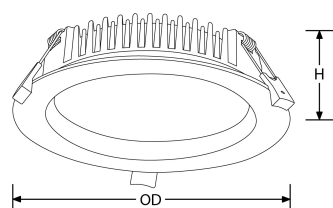

Bluetooth

fonctionne sur
contrôle

Description:

Lumi-Fit™ Downlight LED 18W Gradable

La gamme de downlights gradables Lumi-Fit™ offre jusqu' à 106 lm/W d'efficacité. Livré avec un driver déporté, il est équipé d'un diffuseur acrylique opale pour une distribution de lumière uniforme sans éblouissement. Grâce à ses multiples puissances et dimensions, cette gamme répond aux besoins d'innombrables nouvelles applications tertiaires ou commerciales en offrant une équivalence fiable à la plupart des encastrés fluorescents traditionnels.

Code	Puissance	lm	Couleur	Faisceau	Type produit	Finition
EN-DDLH818/30	18	1600	3000	100	Triac Gradable	Blanc
EN-DDLH818/40	18	1900	4000	100	Triac Gradable	Blanc mat
EN-DDLH818DA/30	18	1600	3000	100	DALI Gradable	Blanc
EN-DDLH818DA/40	18	1900	4000	100	DALI Gradable	Blanc mat
EN-DDLH818V/40	18	1900	4000	100	Gratiation 1-10V	Blanc mat

Schéma

Courbe polaire

Couleur

Matt White