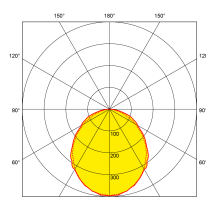

Courbe polaire