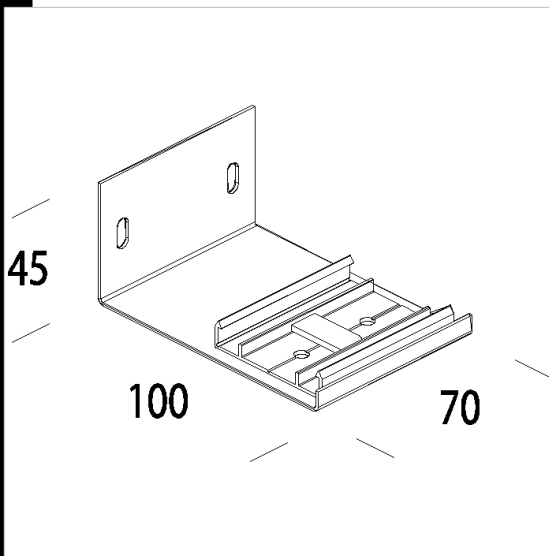

## Bracket - Liset IP65

Télécharger

DXF 2D  
- 25806.dxf

Code	Kg	WTot	Couleur
22025806-00	0.15	0 W	INOX

### Produits

- Liset IP sessantacinque

- Minilinea A - Dark - UGR<19

- Liset IP sessantacinque LED

Le flux lumineux mentionné est le flux lumineux sortant du luminaire, avec une tolérance de  $\pm 10\%$  par rapport à la valeur indiquée. Les W totaux expriment la puissance totale consommée par le système avec une tolérance maximale de 10 %