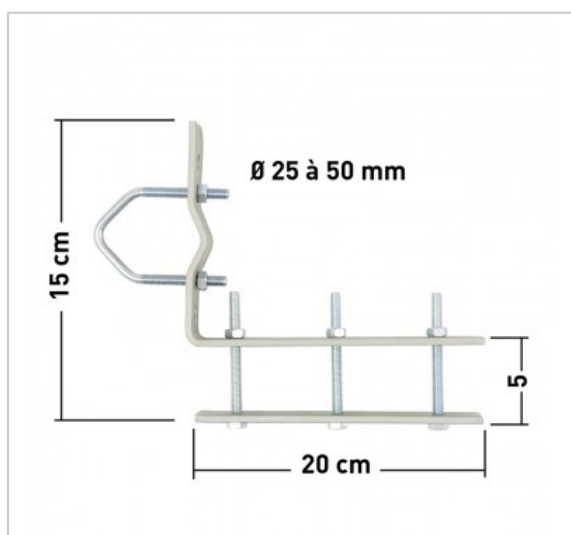

Fixations de balcon

Pour mâts Ø 25 à 50

Référence : 800932

FICHE TECHNIQUE

Matériau	Acier
Traitement de surface	Zingué Bleu

EN SAVOIR PLUS

- Pour mâts Ø 25 à 50 ▪ Acier 45 x 5 mm ▪ Etrier cranté ▪ La paire