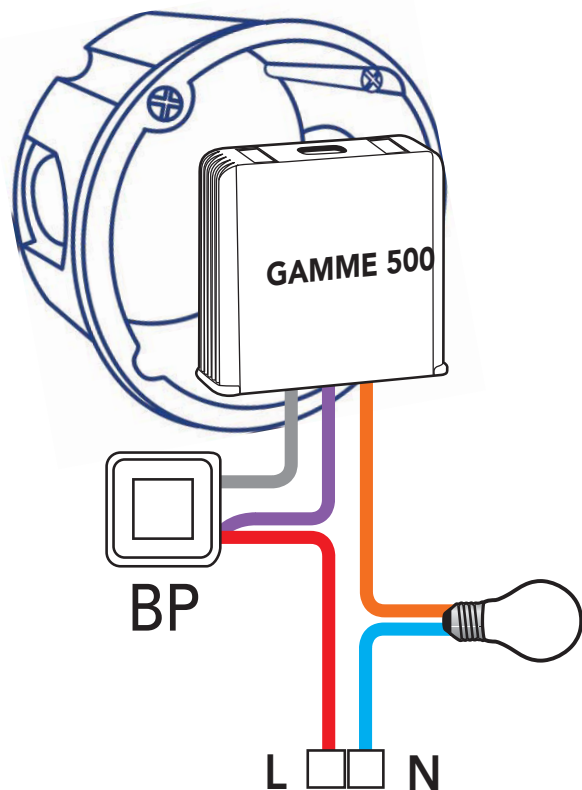

CABLAGE EN 2 FILS
A LA PLACE DUN SIMPLE ALLUMAGE

CABLAGE EN 2 FILS A LA PLACE
D'UN SIMPLE ALLUMAGE VA-ET-VIENT

INFORMATIONS TECHNIQUES

Référence: MTR500E
Puissance : mini 5VA maxi 500VA
Intensité : 1.3A maxi 2.2A
Dimensions : L. 35mm H. 35mm P. 12mm