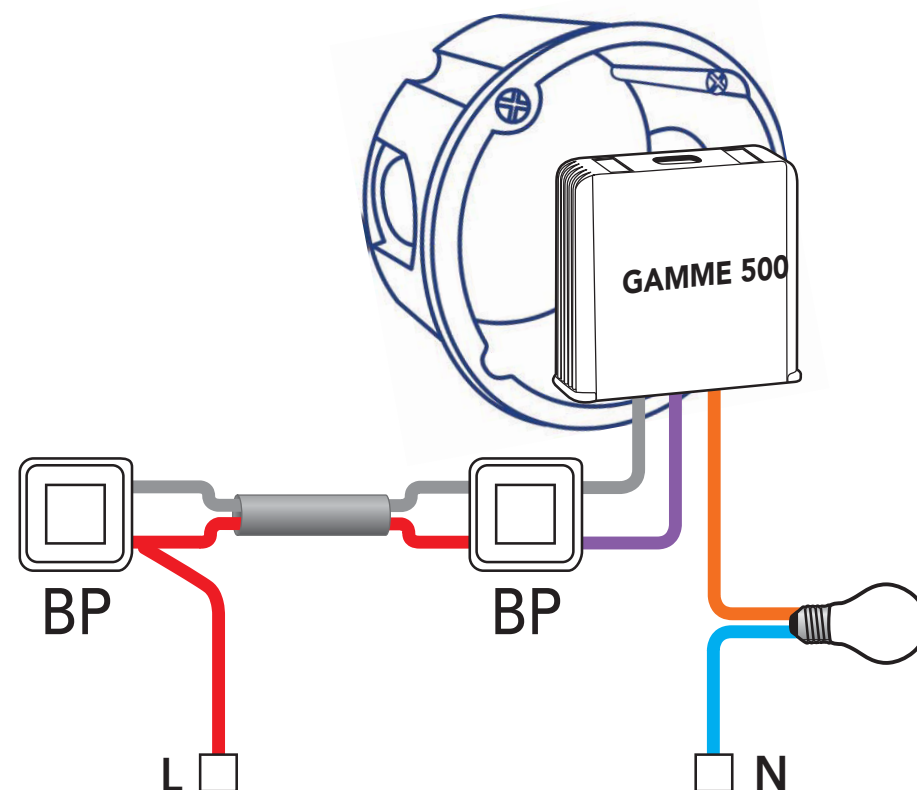

CABLAGE EN 2 FILS
A LA PLACE DUN SIMPLE ALLUMAGE

CABLAGE EN 2 FILS A LA PLACE
D'UN SIMPLE ALLUMAGE VA-ET-VIENT

INFORMATIONS TECHNIQUES

Référence: MTR500E
Puissance : mini 5VA maxi 500VA
Intensité : 1.3A maxi 2.2A
Dimensions : L. 35mm H. 35mm P. 12mm