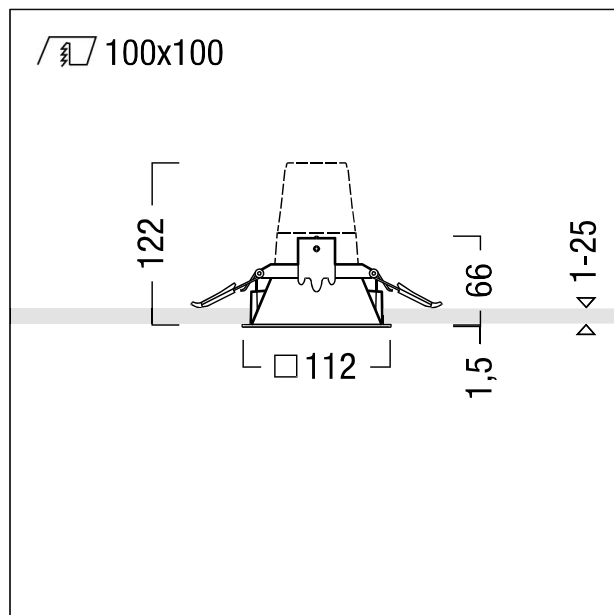

Cadre d'installation

Cadre d'installation DIAMO Deep Source avec cadre de recouvrement ; sert de plateforme pour la combinaison flexible des modules d'éclairage DIAMO MD (SP/FL/VFL) ; le cadre permet d'encastrer un module d'éclairage fixe, décalé en profondeur ce qui augmente le confort visuel ; montage facile sans outil du module d'éclairage à LED dans le cadre d'installation à l'aide de la technique d'encliquetage ; cadre en fonderie d'aluminium, blanc ; montage sans outil du cadre d'installation au plafond à l'aide de clips de fixation pour des plafonds d'une épaisseur de 1 à 25 mm ; découpe au plafond : 100x100mm, profondeur d'encastrement des modules d'accentuation à LED : 150 mm ; dimensions extérieures du cadre : 112x112x68 mm ; poids : 0,13 kg ;

Note : le module d'éclairage à LED DIAMO MD (SP/FL/VFL) doit être commandé séparément, ne convient pas pour DIAMO MD WW (lèche-mur)!

ZS_DIA_F_Q1_WH_deep.jpg

ZS_DIA_M_MD_DEEP_S_FRAME.wmf