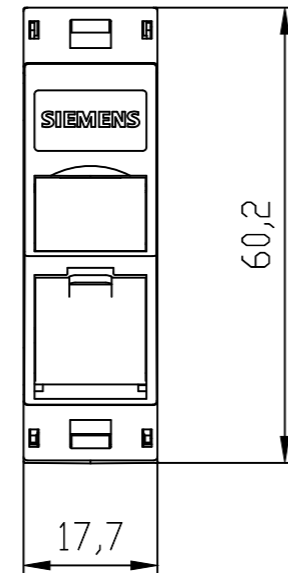

Vorne / Front

Links / Left

Oben / Top

Alle Bemessungswerte sind in Millimeter (mm) angegeben.
All dimensions are in millimeters (mm).

SIEMENS

6GK19010BE100AA0_001

Format / Size: DIN A3

Maßstab / Scale: 1:1