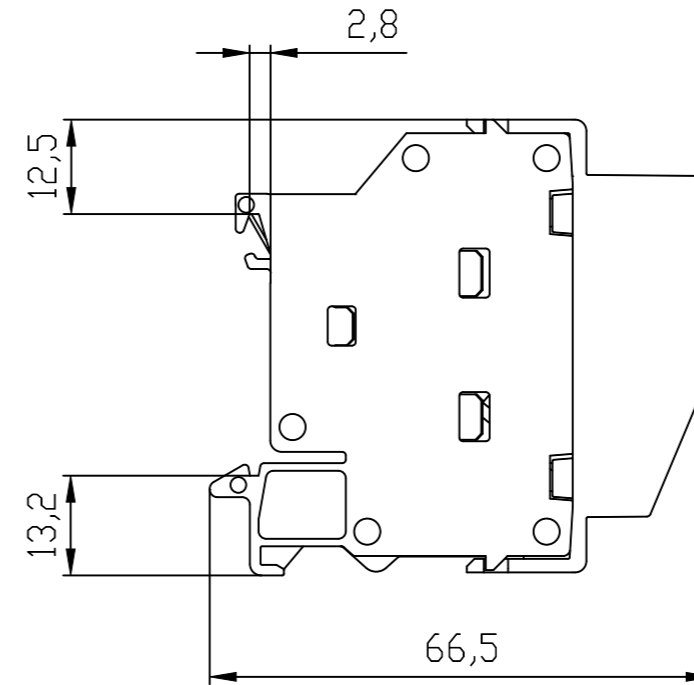

Vorne / Front

Links / Left

Oben / Top

Alle Bemessungswerte sind in Millimeter (mm) angegeben.
All dimensions are in millimeters (mm).

SIEMENS

6GK19010BE100AA0_001

Format / Size: DIN A3

Maßstab / Scale: 1:1