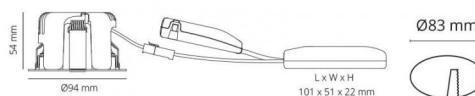

Codes-articles: **5046 912242**
EAN: 7021989122425

Source lumineuse

Version: TW LEDDim
Type de source lumineuse: LED (non interchangeable)
Wattage: 8,5W
System wattage: 8.5W
Luminous flux: 530lm (@ 6500K)
Efficacité: 63 lm/W
Tension: 220-240V
Température des couleurs: 2700-6500K
Rendu des couleurs (CRI): Ra>90
Facteur MacAdams: SDCM: 3
Durée de vie: L80/B50>100,000
Light distribution: Directe
Optique: Verre transparent
Faisceau: 42°

Contrôle/Dimming

Type: Coupure de phase descendante Tunable
White LEDDim

Protection

Classe Isolation: Classe II
IP: IP44
Ta nominal: Ta=25°C

Énergie et approbations

Classe énergétique: A++
Approbation: CE

Matériaux et finition

Embase: Aluminium
Couleur: Blanc (RAL 9003)
Optique: Verre

Montage/Connexion

Montage: Surface, Indoor
Cable entry: Bornier sans vis

Dimensions (mm)

Hauteur (H): 50
Diameter (D): 94
Cut-out: 83
Ceiling void depth: 48
Poids (brutto/netto): 0.5