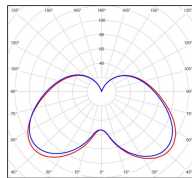

Avenue 3

catalogue 2020 p. 262

réf. 103018000

EAN. 3663660014717

Modèle 5

Données techniques

Tension nominale	200 à 240 - 50/60Hz
Plage de tension d'entrée	100 - 240 V AC
Driver output	-
Alimentation output	-
Classe	1
IP	44
IK	-
Diffuseur	Verre clair
Paralume	-
Source	Module LED intégré
Température de couleur réelle	3000°K warm white
Flux total sortant	1444 lm
Consommation totale	35 W
Classe énergétique	A++ / A
Efficacité lumineuse	41
IRC	82
SDCM	-
Espacement conseillé (PMR Emoy - 20 lux)	7 m
Hauteur de placement	2,5 m
Largeur du placement	2,5 m
Optique	-
Dimmable	Non
Ta	-
Durée de vie LED	50000 h (L90/B50)
Plage de température ambiante	-10 ~50°C
UGR	-
ULR	-
Groupe de risque photobiologique	IEC/EN 62471
Distorsion harmonique THDI	-
Fixation	Oui
Détection	Non
Avec prise IP55	Non

Données logistiques

Dimensions du modèle	H.874 L.282 P.282
Poids net	6.290 Kg
Poids brut	8.020 Kg
Dimensions colis 1	H.340 L.340 P.880

Certifications et garanties

CE	Oui
UL	Non
EAC	Oui
RoHS	Oui
ENEC	Non
Anti-corrosion	25 ans
Technique	5 ans
Electronique	5 ans