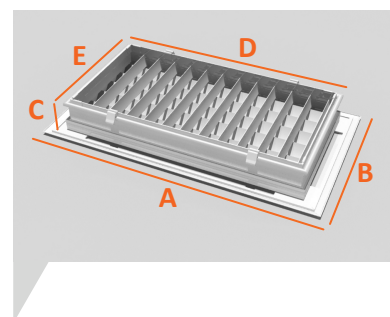

GRILLES DE SOUFLAGE

GRILLES DE SOUFLAGE DOUBLE DEFLECTION

Référence	Débit mini (m³/h)	Débit maxi (m³/h)	Dimensions A-B-C-D-E (mm)
DD 300x100	200	400	340 x 140 x 40 x 280 x 80
DD 300x150	250	500	340 x 190 x 40 x 280 x 130
DD 400x150	300	700	440 x 190 x 40 x 380 x 130
DD 400x200	400	900	440 x 235 x 40 x 380 x 180
DD 500x150	400	900	540 x 190 x 40 x 480 x 130
DD 800x200	1106	1604	840 x 235 x 40 x 780 x 130

- Grilles de soufflage double déflexion à bords arrondis en aluminium époxy blanc mat (RAL 9016)
- Fixation par clips inox intégrés
- Ailettes verticales et horizontales réglables manuellement et indépendantes les unes des autres.

CARACTERISTIQUES AERAIQUES

AK (dm²)	LxH (mm)	QV (m³/h)													
		150		200		300		400		500		700		900	
1,52	300 x 100	3,6	2,7	4,7	3,7	6,1	5,5								
		-	4,8	15,0	2,5	30,0	5,7								
2,28	300 x 150			3,2	2,4	5,0	3,6	7,0	4,8	9,0	6,1				
				-	3,8	20,0	7,6	25,0	14,0	30,0	22,0				
3,80	400 x 150							6,0	2,9	7,6	3,7	9,0	5,1	11,0	6,5
								20,0	4,8	25,0	7,6	35,0	6,0	39,0	26,0
4,66	400 x 200							5,5	2,4	6,8	2,9	9,7	4,2	13,0	5,4
								20,0	3,8	20,0	5,7	26,0	10,0	32,0	17,0
4,66	500 x 150							5,5	2,4	6,8	2,9	9,7	4,2	13,0	5,4
								20,0	3,8	20,0	5,7	26,0	10,0	32,0	17,0