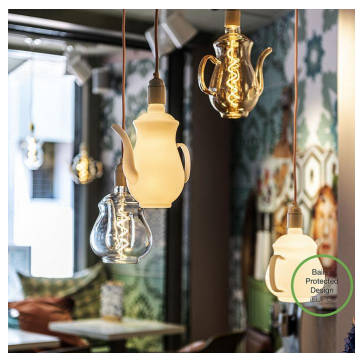

**LED Théière Chai E27 DIM 4W 240lm 922 Clair**

Numéro d'article 142443

BAI LED Théière Chai Clair E27 4W 2200K 240lm Gradable 230V-240V 922 320°  
240x255mm Thé Lampe LED Filament DÉCO

Avec le Teapot Chai (qu'est-ce qui est dans un nom?), Bailey a un produit de forme unique. Ce sont des lampes à filament LED selon le principe Spiraled® (filament torsadé, dimmable 2200K) en forme de théière. Ce modèle ne doit bien sûr pas manquer dans les cafés et salons de thé ou autres environnements où le thé est servi. Les modèles sont brevetés par Bailey. À combiner avec les accessoires et cordons de Bailey pour enrichir l'intérieur des bâtiments. De plus, ces lampes sont éconergétiques.

**Attributs de Classification Générale**

Groupe ETIM	Lampes
Classe ETIM	Lampe LED
Code produit	142443
Marque	Bailey
Nom série de produits	Shapes by Bailey lights
Type de produit	Teapot Chai