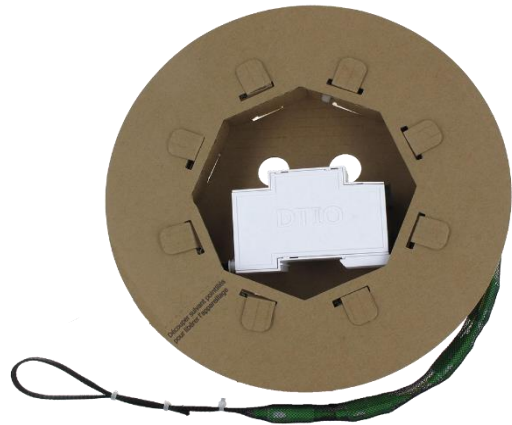

DTIO MODULAIRE PRÉ CÂBLÉ

DESIGNATION : DTIO modulaire pré câblé 20m

LES + PRODUITS : Ce DTIO modulaire est précâblé et pré-connecté avec 2 fibres et connecteurs SC/APC. Conditionnement en couronne avec dévidoir carton et anneau de tirage pour faciliter l'installation.

Etiquette FAI fournie

Equipé de traversées SCAPC avec volets intégrés

FIBRE : G657A2

COULEUR : Blanc RAL 9003

FIXATION : sur rail DIN 35mm

Conditionnement en couronne avec dévidoir carton et anneau de tirage

Réf. BLM	Désignation	Longueur câble (m)	Dimensions (mm)	Cond. Sachet
731105	DTIO modulaire pré câblé 20m	20	H 95 x l 18	1