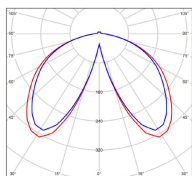

Avenue 3

catalogue 2020 p. 258

réf. 103258019

EAN. 3663660321426

Modèle 11

Données techniques

Tension nominale	230V AC
Plage de tension d'entrée	100 - 240 V AC
Driver output	-
Alimentation output	-
Classe	1
IP	44
IK	-
Diffuseur	Verre clair
Paralume	-
Source	Module LED intégré
Température de couleur réelle	2700°K warm white
Flux total sortant	3078 lm
Consommation totale	35 W
Puissance en veille	-
Classe énergétique	E (Source LED)
Efficacité lumineuse	88
IRC	>80
SDCM	-
Espacement conseillé (PMR Emoy - 20 lux)	20 m
Hauteur de placement	2,5 m
Largeur du placement	2,5 m
Optique	-
Dimmable	Non
Ta	-
Durée de vie LED	-
Plage de température ambiante	-10 ~50°C
UGR	-
ULR	-
Groupe de risque photobiologique	-
Distorsion harmonique THDI	-
Fixation	Tige de scellement sur demande
Détection	Non
Avec prise IP55	Non

Données logistiques

Dimensions du modèle	H.3622 L.282 P.282
Poids net	14.100 Kg
Poids brut	16.320 Kg
Dimensions colis 1	H.250 L.250 P.3000
Dimensions colis 2	H.340 L.340 P.880

Certifications et garanties