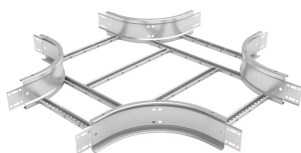

CROIX POUR ÉCHELLE À CÂBLES SPEEDWAY, 900 MM

CATALOG NUMBER

CL110X900ECHD

CERTIFICATIONS

FEATURES

Permet de créer une intersection à quatre voies pour le chemin de câbles

Fournit un support optimal pour les câbles de données et basse tension haute performance

Système de couplage intégré SPEEDLOK innovant

Le bord de sécurité protège les câbles pendant l'installation

Canal latéral fendu, éliminant le forage sur site pour les applications de coupe à longueur

IEC 61537 load rating and earthing compliant

Services de conception et d'agencement réactifs, y compris sismiques

CARACTÉRISTIQUES DU PRODUIT

Article Number: 840850

Material: Acier

Finish: Galvanisé à chaud

Width: 900-mm