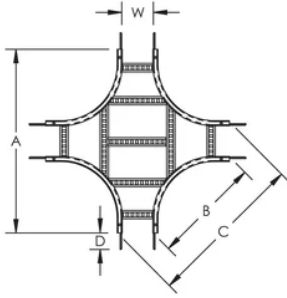

### CARACTÉRISTIQUES DU PRODUIT

Article Number: 840850

Material: Acier

Finish: Galvanisé à chaud

Width: 900-mm

A: 1650-mm

B: 530-mm

C: 1831-mm

D: 80-mm

E: 110-mm

## DIAGRAMS