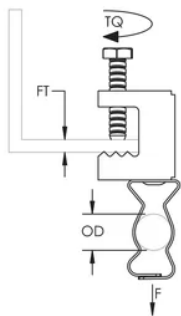

## ATTACHE DE POUTRE POUR-CONDUIT BC-M, 14–18 MM OD, 16 MM MAX. REBORD

### CARACTÉRISTIQUES DU PRODUIT

Article Number: 172580

Material: Acier à ressort

Finish: nVent CADDY Armour

Outer Diameter: 14 – 18 mm

Flange Thickness: 16-mm max

Torque: 3 N·m

Static Load: 450 N

## DIAGRAMS