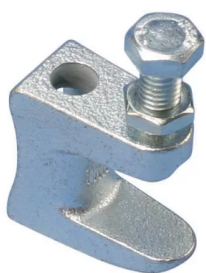

ATTACHE DE POUTRE UNIVERSELLE, LISSE, TROU 9 MM, REBORD MAX 18 MM

CATALOG NUMBER

30009MM

CERTIFICATIONS

FEATURES

Attache poutre universel pour poutrelles standards

CARACTÉRISTIQUES DU PRODUIT

Article Number: 389500

Material: Fonte

Finish: Électrozingué

Hole Type: Non percée

Hole Size: 9-mm

Flange Thickness: 18-mm max

A: 21-mm

Torque: 14 N·m

Static Load: 1200 N