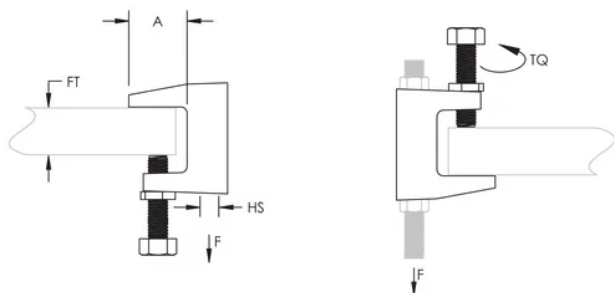

ATTACHE DE POUTRE UNIVERSELLE, LISSE, TROU 9 MM, REBORD MAX 18 MM

CATALOG NUMBER

30009MM

CERTIFICATIONS

FEATURES

Attache poutre universel pour poutrelles standards

CARACTÉRISTIQUES DU PRODUIT

Article Number: 389500

Material: Fonte

Finish: Électrozingué

Hole Type: Non percée

Hole Size: 9-mm

Flange Thickness: 18-mm max

A: 21-mm

Torque: 14 N·m

Static Load: 1200 N

ADDITIONAL PRODUCT DETAILS

La vis de fixation doit être serrée et vissée sur le côté incliné de la poutre en-I.

DIAGRAMS

AVERTISSEMENT

Les produits nVent doivent être installés et utilisés conformément aux consignes figurant dans les fiches d'instructions et les documents de formation des produits nVent. Les fiches d'instructions sont disponibles à l'adresse suivante: www.nvent.com et auprès de votre représentant du service client nVent. Une mauvaise installation, une utilisation incorrecte, une application erronée ou toute autre forme de non-respect scrupuleux des instructions et avertissements de nVent peuvent entraîner un dysfonctionnement du produit, des dommages matériels, des lésions corporelles graves et le décès et/ou annuler votre garantie.