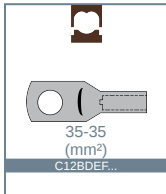

Matrices de sertissage

Matrice pour presse 120 kN.

Matrice en B pour cosse DEF sur câble flexible.

Code article

7519933

Réf.

C12BDEF35

Dernière modification : 01/01/1970