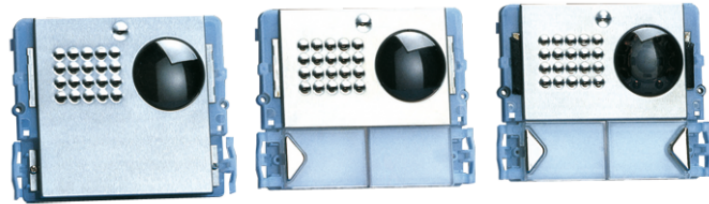

## MODULE AUDIO/VIDEO 1 BOUTON D'APPEL POWERCOM

Module pré-équipé pour platine de rue audio/vidéo avec façade en acier inox. Éclairage leds bleues des étiquettes porte-noms. A Compléter avec le groupe A/V correspondant selon système de câblage utilisé. 1 Bouton d'appel: Dimensions: 112x89,5x32 mm

## MODULE AUDIO/VIDEO 1 BOUTON D'APPEL POWERCOM

### DONNÉES GÉNÉRALES

Hauteur (mm)	89.5
Largeur (mm)	112
Profondeur (mm)	32
Couleur du produit	Gris
Montage à encastrement	Oui
Montage en saillie	Oui