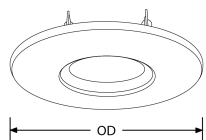

Description:

Collerette de Rattrapage Aluminium Fixe 85-145mm

Collerette de rattrapage ronde pour encastrés A6<sup>™</sup> PRO/A6<sup>™</sup>. Convient pour recouvrir les découpes plus grandes.

Code	Finition (couleur)
AU-AP86MW	Blanc mat
AU-AP86PC	Chromé
AU-AP86SN	Alu brossé
AU-AP86W	Blanc

## Schéma

## Caractéristiques produit:

Total (mm):

175

Profondeur (mm):

46