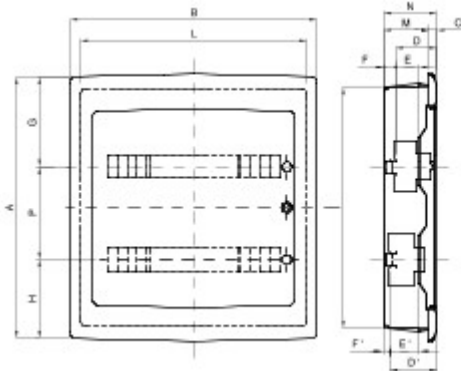

Les coffrets encastrables avec protection IP40 sont disponibles dans différentes tailles allant de 8 à 72 modules, et sont équipés de borniers multipolaires de câblage à vis, 80 A, IP20.. Ils sont disponibles avec une porte transparente fumée (particulièrement adaptée pour le secteur commercial et industriel) ou une porte pleine (idéale pour les applications domotiques). Les borniers permettent de créer un câblage simple et net en réduisant le temps d'installation du coffret..

Classe isolement	II (selon norme IEC 61140)	Couleur	Blanc RAL 9016
Dim. externes LxHxP (mm)	465x680x95	Indice de protection	IP40
Installation	Pour maçonnerie	Puissance dissipée (W)	62
Résistance aux chocs	IK08	Tension nominale	400 V
Couleur porte	Transparente fumée	Borniers	80 A - IP20 à vis
Nb mod. EN 50022	54 (18x3)	Courant nominal	125 A
Test du fil incandescent	650 °C	Température d'utilisation	-15 à +60°C
Caractéristique matière	Sans halogène selon norme EN 60754-2	Electrocod	0311
Thermopression avec bille	70 °C	Norme	EN 60670-1 (CEI 23-48) IEC60670-24 CEI 23-49
Tension d'isolation	750 V	Pôle 1 (mm²)	N/T 3x[(3x16) + (17x10)]
Pôle 2 (mm²)	N/T 3x[(3x16) + (17x10)]		

#### DIMENSIONS

		A	B	C	N	D	E	F	G	H	P	D	E	F	I	L	M
24M	GW 40 606	420	330	16	101	75	48	17	148	122	60	-	-	-	380	290	85
	GW 40 886																
36M	GW 40 609	505	465	16	101	75	48	17	175	155	175	-	-	-	465	427	85
	GW 40 889																
54M	GW 40 610	680	465	25	120	75	48	37	175	155	175	101	74	11	630	415	95
	GW 40 890																
72M	GW 40 611	880	465	25	120	75	48	37	175	155	175	101	74	11	805	415	95
	GW 40 891																