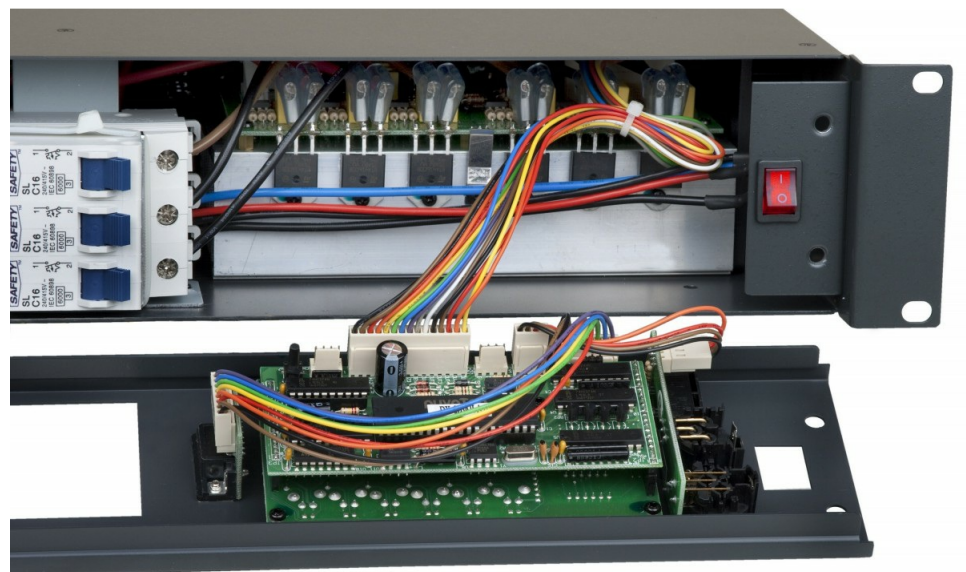

BT-626/FRA

04634

DESCRIPTION

Dimmer/Switch pack 6 canaux professionnel pour montage en rack 19".

CARACTÉRISTIQUES

- Dimmer/Switch pack 6 canaux professionnel pour montage en rack 19"
- Charge maximale 16A (3680W) par canal avec disjoncteurs automatiques 16A
- Convient pour les charges inductives comme résistives
- Peut être utilisé pour atténuer les lampes à incandescence, lampes halogènes, lampes halogènes à faible tension avec régulation de puissance et lampes à LED susceptibles d'être atténuées (la charge doit être > 100W).
- Sorties équipées de prises de courant françaises (voir l'étiquette code à barres)
- Entrées DMX (XLR 3p+ RJ11) et analogiques 0/10V (DB9)
- Adressage de bloc ou de canal individuel (raccordement en douceur)
- Le mode gradateur/interrupteur peut être réglé individuellement pour tous les canaux
- Contrôle des faders 0-100% pour tous les canaux (aucun contrôleur externe n'est nécessaire)
- Contrôle de préchauffe pour prolonger la durée de vie de la lampe : 0-6%
- Suivi automatique de la phase/fréquence (45Hz à 63Hz) pour améliorer la gradation dans des conditions difficiles.
- Affichage à LED pour surveiller toutes les fonctions, y compris la température interne.
- Tension secteur (200 ~ 240Vac):
 - 3 phases/4 fils : Charge totale max. = 22kW
 - Une phase/2 fils : Charge totale max. = 9,6kW
- Protection thermique intelligente avec contrôle automatique du ventilateur.
- Dimensions : 483x88x312mm (19"/2U)
- Poids : 8kg