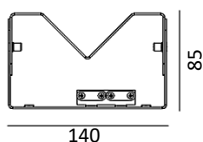

## PIECE D'ANGLE

EN 60598

Art. 151

UNE FABRICATION ISO 9001  
A L'INTERIEUR DE LA COMMUNAUTE EUROPEENNE  
PAR NORLYS

CREER, FABRIQUER... RECYCLER !  
POUR PARTICIPER A UN AVENIR PLUS PROPRE,  
RECYCLEZ VOS DECHETS.

Cette pièce sert à déporter l'applique vers l'avant ou à l'installer sur un angle de mur saillant.

Permet également d'incliner le luminaire de 5°, 30° ou 45°.

**Art. 151**  
Gris Aluminium **151AL**  
Graphite **151GR**  
Blanc **151VI**