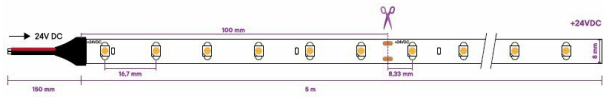

Plan

FICHE ACTUALISÉE LE 10/08/2023