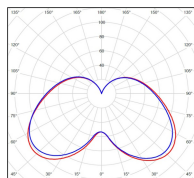

Espacement
conseillé 7 m
(PMR Emoy - 20 lux)
Hauteur de placement 2,5 m
Largeur du placement 2,5 m

Optique	-
Dimmable	Non
Ta	-
Durée de vie LED	50000 h (L90/B50)
Plage de température ambiante	-10 ~50°C
UGR	-
ULR	-
Groupe de risque photobiologique	IEC/EN 62471
Distorsion harmonique THDI	-
Fixation	Tige de scellement sur demande
Détection	Non
Avec prise IP55	Non

Données logistiques

Dimensions du modèle	H.2775 L.826 P.300
Poids net	30.850 Kg
Poids brut	38.910 Kg
Dimensions colis 1	H.1210 L.310 P.310
Dimensions colis 2	H.340 L.340 P.880
Dimensions colis 3	H.340 L.340 P.880
Dimensions colis 4	H.370 L.370 P.230