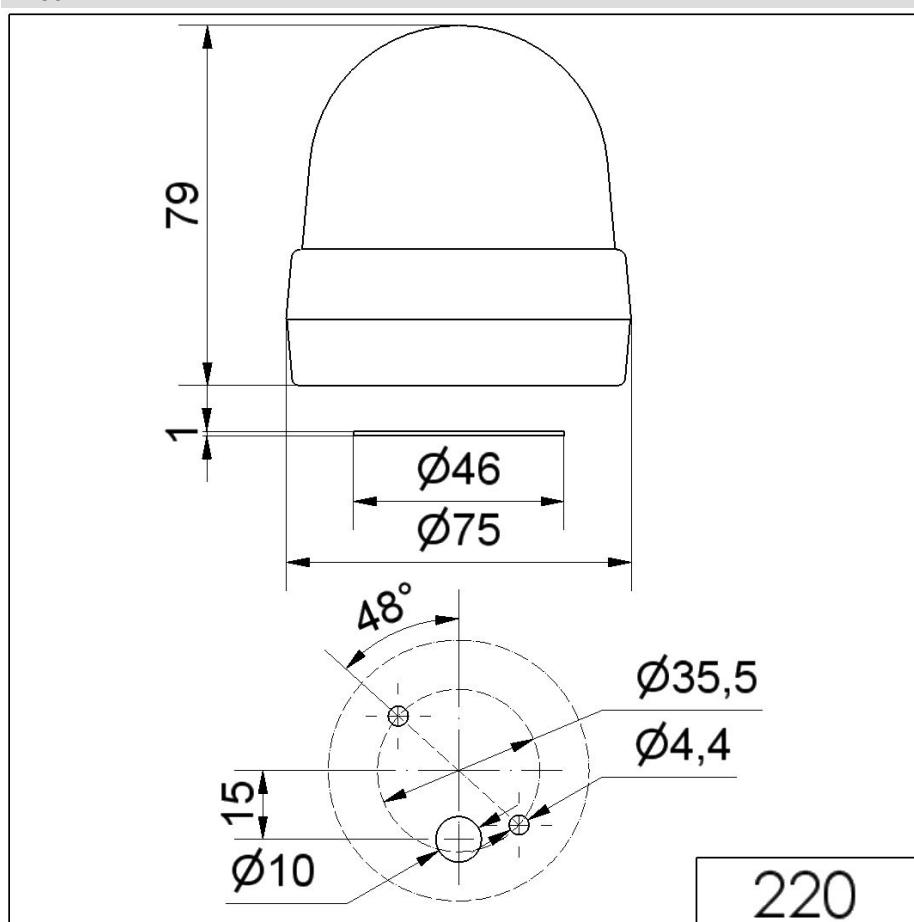

Mini Feux sur fond plat / Permanent Light 220

Feu permanent BM 12-230VAC/DC YE

Conformité IC	Non
Certificat EAC disponible	Oui
Conformité UKCA (Importateur)	Oui (WERMA (UK) Ltd.)
Conformité AS-I	Non
Approbation de l'OACI	Non
Conformité DNV	Non
Conformité RoHS CN	Non
Conformité à Vds	Non

DESSIN

Pour plus d'informations sur l'installation et le montage, reportez-vous au guide d'utilisation approprié sur www.werma.com. Cette copie imprimée est pour information seulement et est sujette à modification.