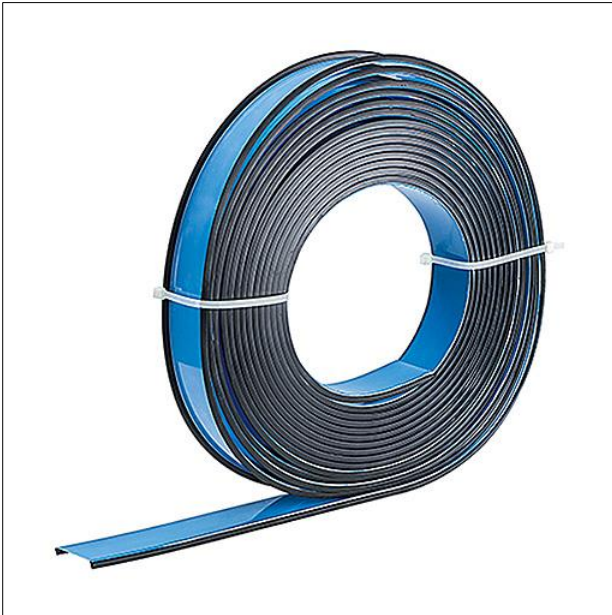

Optique

Vasque avec trous BWS. Optique en conforme à la NORME, classifié TP(a) pour SLOTLIGHT infinity opale/diffus avec joint d'ombre noir. Dimensions : 2150 x 65 x 1 mm poids : 0,42 kg

ZS_SLI_F_Rolle.jpg