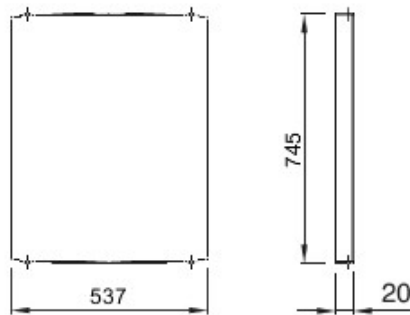

Accessoires et compléments techniques pour coffrets d'automatisation et de distribution série 46.

Couleur	Gris RAL 7035	Pour coffrets LxH (mm)	585x800
Adapté pour	46QP - 46QM - 46QX	Electrocod	0303
Matière charnière	Métal		

### DIMENSIONS

GEWISS S.A.S. 1, Rue du Rio Salado 91940  
Les Ulis Cedex  
Tel : +33 1 64 86 80 80

[www.gewiss.com](http://www.gewiss.com)  
[www.gewiss@gewiss.fr](mailto:www.gewiss@gewiss.fr)  
Dernière mise à jour 08/08/2019

Les caractéristiques, dimensions, dessins et images sont communiqués à titre purement informatif et peuvent faire l'objet de modification sans aucun préavis