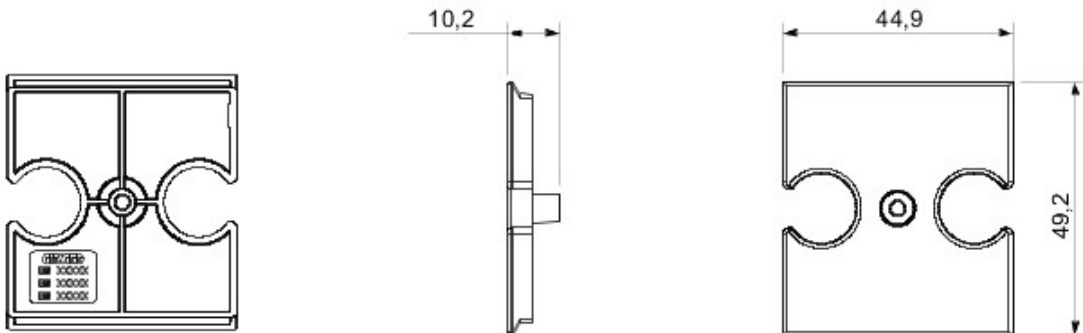

Vaste gamme d'interrupteurs, prises de courant (conformes aux normes nationales et internationales), prises de données, dispositifs pour la gestion du chauffage et du confort, signalisation d'alarmes techniques, éclairage de secours. Les modules Chorus sont proposés dans quatre coloris, blanc brillant, noir satiné, titane vernis et ivoire brillant et dans différentes modularités, 1/2, 1, 2 et 3 modules. Grâce aux supports destinés aux boîtes rectangulaires, carrées et rondes, vous pouvez créer des combinaisons infinies à partir de la gamme de plaques Chorus.

Description	Pour prises combinées TV / R-S	Couleur	Blanc
Caractéristiques	Support pour prise	N. trous	2
Electrocod	0122		

DIMENSIONS

GEWISS S.A.S. 1, Rue du Rio Salado 91940
Les Ulis Cedex
Tel : +33 1 64 86 80 80