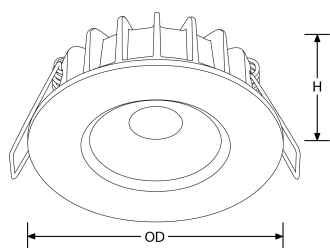

Bluetooth

fonctionne sur  
contrôle

Description:

Spot encastré LED SMD fixe gradable triac 7W

Le RTPro est un spot encastré LED intégrée fixe de 7W recouvrable de tous types d'isolants, étanche à l'air et compatible avec la RT2012. Son efficacité de 100lm/W et son alimentation gradable, lui permettent d'offrir aux utilisateurs des performances optimales et une technologie LED à économie d'énergie. Son profil mince IP65 favorise son installation partout tandis que son driver LED rapide & repiquable assure un raccordement sans effort.

Code	Puissance	lm	Couleur	Faisceau	Type produit	Finition
EN-D7D/30	7	680	3000	60	Triac Gradable	Blanc
EN-D7D/40	7	700	4000	60	Triac Gradable	Blanc
EN-D7DBLK/30	7	680	3000	60	Triac Gradable	Noir
EN-D7DBLK/40	7	700	4000	60	Triac Gradable	Noir
EN-D7DSN/30	7	680	3000	60	Triac Gradable	Alu brossé
EN-D7DSN/40	7	700	4000	60	Triac Gradable	Alu brossé

## Schéma

## Caractéristiques produit:

Technologie:	LED	Nombre de LEDs:	12
Type de tension d'entrée:	220~240V AC	Facteur de puissance:	0.85
Fréquence:	50/60HZ	Température min:	-20
Diamètre d'encastrement Min. (mm):	68	Diamètre d'encastrement Max. (mm):	70
Température max:	45°C	Réglage positionnel:	Fixe
Distribution lumineuse:	Direct	Smart? :	Non
OD (mm):	82	H (mm):	31
Indice IP:	IP65	Composition:	Aluminium, Polycarbonate
Composition de l'optique:	Verre	SDCM:	6
Dépréciation lumineuse :	L70	Durée de vie à L70 (h) :	50000