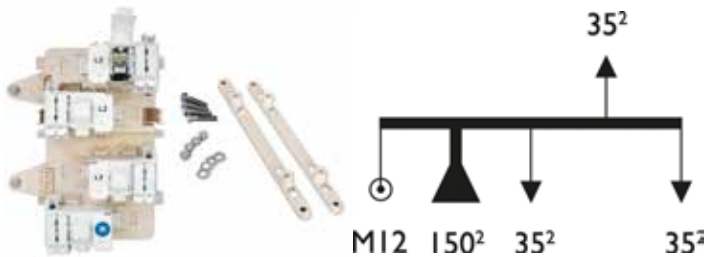

GRILLE D'ÉTOILEMENT GE S26 IP2X (1X150²+2X35²) + KIT FIX. POUR S20 ET S15

Code article 68189

Codet 6980506

Fonction :

- Emergence et raccordement de câble réseau basse tension
- Distribution et branchement individuel type 1 ou 2 pour client monophasé ou triphasé jusqu'à 60 A

Descriptif technique :

Grille d'étoilement 150² 2 departs 35²

Domaine(s) d'utilisation :

- Exploitation d'un réseau électrique basse tension jusqu'à 440 V
- Produits d'urgence de réseaux souterrains installés en extérieur sur le domaine public ou en limite de propriété

Données techniques :

Libellé	Valeur	Normes
T° utilisation	-25°C à + 40°C	
Matière	Polyamide teinté masse	HN 60-E-02 HN 60-S-02
Dimensions (mm)	0 x 0 x 0 mm	
Poids (kg)	-	
Capacité de raccordement	Réseau Cuivre câblé 50 à 150*mm ² Aluminium câblé 16 à 25mm ² Aluminium massif 16 à 35mm ²	