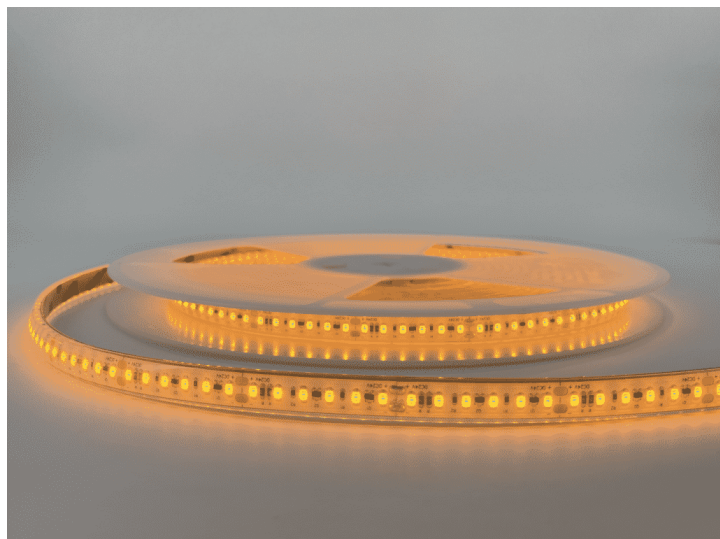

LR4520 IP68 24V

Ruban LED vinicole

Caractéristiques techniques

LARGEUR	16,5mm
HAUTEUR	7,5mm
SÉCABILITÉ	5cm
LONGUEUR MAXIMALE	5m
POIDS	110g/m
PUISSANCE MAXIMALE	20W/m
CONDITIONNEMENT	1 pièce

Références

NOM COMMERCIAL RÉF. CONSTRUCTEUR	LONGUEUR	TEINTE	FLUX	EFFICACITÉ LUMINEUSE	CLASSE ÉNERGÉTIQUE
LR4520-IP68-24-5VN ENG0100100000138	5m	VINICOLE	198lm/m	-	-
LR4520-IP68-24SPVN ENG0110100000091	Sur mesure	VINICOLE	198lm/m	-	-