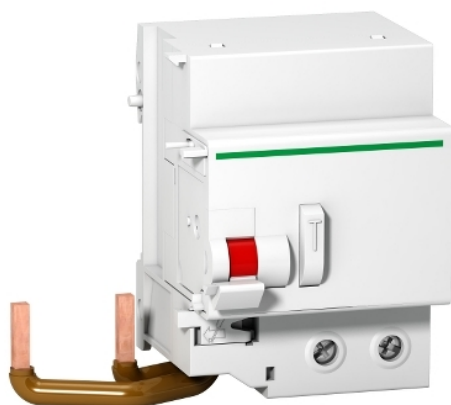

Fiche produit

Caractéristiques

A9N18545

Acti9 iC120 Vigi C120 - bloc différentiel - 2P - 1000mA - type AC - sélectif

Principales

Type de produit ou équipement	Blocs différentiels Vigi
Nom de l'appareil	Vigi C120
Description des pôles	2P
In courant assigné d'emploi	125 A
Type de réseau	CA
Sensibilité du différentiel	1000 mA
Temporisation	Sélectif
Type	Type AC

Complémentaires

Position de l'appareillage dans l'installation	Départ
Fréquence du réseau	50/60 Hz
[Ue] tension assignée d'emploi	230...415 V CA 50/60 Hz
Technologie différentiel	Indépendant de la tension
[Ui] tension d'isolement	500 V CA 50/60 Hz se conformer à CEI 60947-1
[Uimp] tension assignée de tenue aux chocs	6 kV se conformer à CEI 60947-2
Mode d'installation	Encliquetable
Support de montage	Rail DIN symétrique 35 mm
Connexion électrique sur disjoncteur	Par vis
Pas de 9 mm	7
Hauteur	95 mm
Largeur	117 mm
Profondeur	73 mm
Poids du produit	0,325 kg
Couleur	Blanc
Endurance mécanique	20000 cycle
Mode de raccordement	Borne du type à cage 1...35 mm ² souple Borne du type à cage 1...50 mm ² rigide
Longueur de dénudage des fils	15 mm
Couple de serrage	3,5 N.m