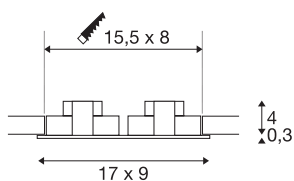

NEW TRIA 155

encastré de plafond intérieur, double, noir mat, LED, 14W, 3000K, clips ressorts

Le NEW TRIA 2 SET innovant séduit par sa simplicité et son efficacité. Disponible en noir mat, blanc ou aluminium brossé, il peut être choisi de forme ronde ou carrée, avec une ou plusieurs lampes. Équipé de deux puissantes COB LED blanc chaud logées dans un insert inclinable et d'une alimentation LED, ce kit répond à toutes les exigences en matière d'éclairage général. Le raccordement électrique s'effectue sur la tension secteur 230V.

INFORMATIONS TECHNIQUES

Réf.	113920
Code IP	IP 20
Montage	Encastrément
Détails de montage	Plafond
Tension nominale primaire	220-240V ~50/60Hz
Courant / tension secondaire	350 mA
Classe de protection	II
Puissance en watts	14 W
Température ambiante minimale	-20 °C
Température ambiante maximale	30 °C
Hauteur du courant d'appel	5 A
Durée du courant d'appel	30 µs
Effet stroboscopique (SVM)	0.05
Lumen	1250 lm
Température de couleur	3000 Kelvin
Angle de rayonnement	38 °
Coloris	noir
IRC	80
Données LXXBXX	L70B50
Durée de vie	40000 h
Sortie lumineuse	directement
Risk Group	1

Source Lumineuse

916451	
--------	---

Longueur	17 cm
Largeur	9 cm
Hauteur	3.9 cm
Poids net	0.437 kg
Poids brut	0.506 kg
Forme de découpe	carré
Longueur d'encastrement	15.5 cm
Largeur d'encastrement	8 cm
Profondeur d'encastrement	4 cm
Page du BIG WHITE	365