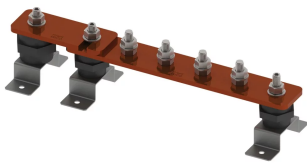

BARRE DE TERRE, NU, 22 CONNECTIONS, 1 NUMBER OF DISCONNECTS, 1-325 MM

CATALOG NUMBER

EEB22C506D1A

FEATURES

Permet un emplacement pratique pour la mise à la terre et l'équipotentialité en un seul point

Les barres omnibus avec liens de déconnexion permettent de tester facilement le système de prise de terre.

High conductivity, hard drawn, electrolytic tough pitch copper per EN 13601

Includes halogen-free polyamide insulators, stainless steel (EN 1.4401) hardware and mounting brackets

Il est possible de concevoir des barres personnalisées et de les fabriquer conformément aux spécifications du client

CARACTÉRISTIQUES DU PRODUIT

Complies With: IEC® EN 62561-1:2017 classe H

Material: Cuivre

Finish: Nu

Number of Connections: 22

Number of Disconnects: 1

Thread Size: M10

Height: 94-mm

Longueur: 1325-mm

Width 1: 100-mm

Width 2: 50-mm

Épaisseur: 6-mm

A: 50-mm

Unit Weight: 5,94-kg

ADDITIONAL PRODUCT DETAILS

Tinned finish is 8 microns according to ASTM B545 Service Class "C" for corrosive environments.