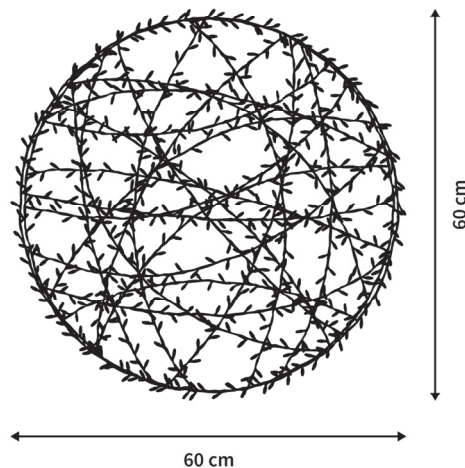

CARTON PCB

Quantité : **5**

Poids : **26,300**

Dimensions (L x l x h) : **64,50 x 64,50 x 86,00**

8 rue des Vignes, 10410 VILLECHETIF, France - Tél +33 (0)3 25 83 23 00 - Fax +33 (0)3 25 83 23 04 - commercial@festilight.fr - www.festilight.com
Tous droits réservés. Les dimensions et puissances de nos produits sont données à titre indicatif et peuvent subir des modifications. Visuels non contractuels.
Toute reproduction par quelque procédé que ce soit, doit être préalablement autorisée par FESTILIGHT. Ne pas jeter sur la voie publique.

©2023 Festilight (Comete v3.1.2306.073) • BA9 • 13/06/2023 16:15:33 • Document A_98606-AWP2-Z_FR.pdf • Page 1

FESTILIGHT
LIGHT UP YOUR LIFE !