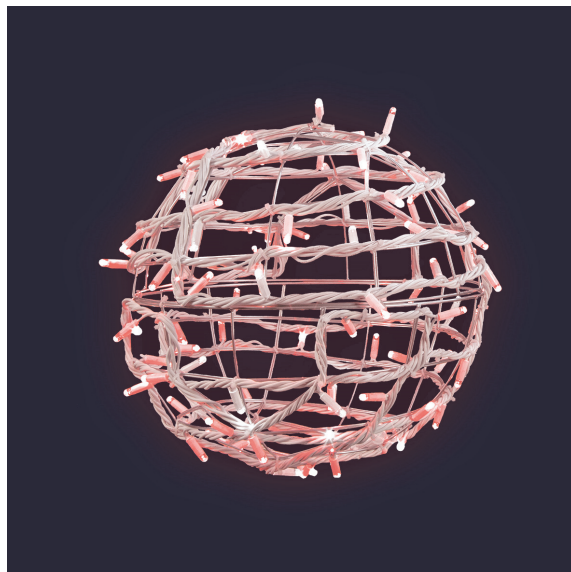

SATURN

98606-AWP2-Z

FESTILIGHT

LIGHT UP YOUR LIFE !

98606-AWP2-Z

Notre incontournable sphère lumineuse élégante et raffinée, Saturn, mesure 0,60m de diamètre. Elle est composée d'un câble blanc 230V raccordable avec notre collection InfliniLight Pro. Ces LED de hautes qualités rouge pétillant vous assure une parfaite répartition de la lumière grâce à sa construction à diffusion multidirectionnelle. Avec un poids de 4,15kg, elle est aussi bien conçue pour l'intérieur que pour l'extérieur.

Usage : **EXTERIEUR**

Indice de protection (IP) : **66**

Classe électrique : **2**

Matière du câble : **CAOUTCHOUC**

Couleur du câble : **BLANC**

Raccordable : **2**

SATURN: Apportez une touche d'élégance à vos rues grâce à notre gamme de sphères lumineuses. Livrées avec un T de connexion, elles se raccordent à n'importe quel décor.