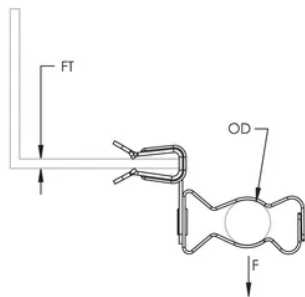

## ATTACHE POUR CONDUIT/TUYAU SUR BRIDE-H-MSM, MONTAGE LATÉRAL, ACIER RESSORT, 23,4–35 MM OD, 3–8 MM REBORD

### FEATURES

Soutient le conduit/tuyau ou le câble depuis les brides de la poutre

Snap close clip pivots a full 360°

Ne nécessite qu'un marteau pour l'installation

### CARACTÉRISTIQUES DU PRODUIT

Article Number: 173720

Material: Acier à ressort

Finish: nVent CADDY Armour

Outer Diameter: 23,4 – 35 mm

Flange Thickness: 3 – 8 mm

Static Load: 120 N

## DIAGRAMS