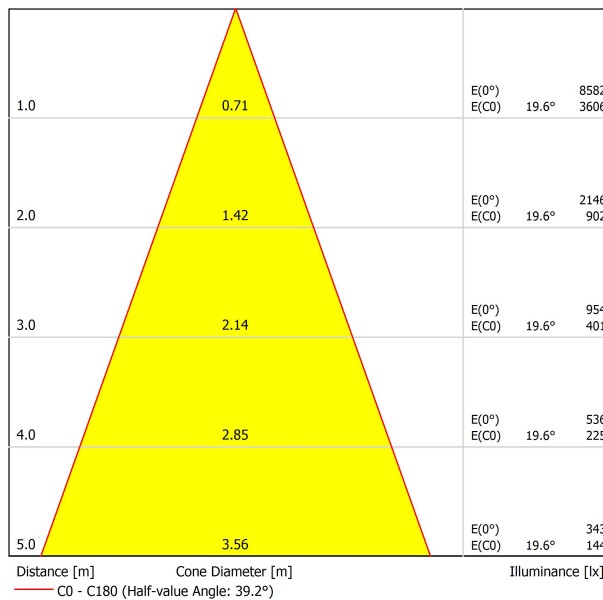

DIAGRAMME CONIQUE