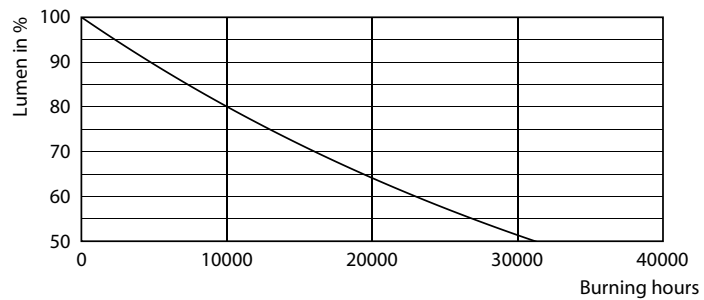

Données du produit

Caractéristiques générales	
Culot	E27 [E27]
Conforme à la directive RoHS UE	Oui
Durée de vie nominale (nom.)	15000 h
Cycle d'allumage	20000X
Type technique	8.5-75W

Photométries et Colorimétries	
Code couleur	840 [CCT de 4 000 K]
Flux lumineux (nom.)	1055 lm
Couleur	Blanc brillant (CW)
Température de couleur proximale (nom.)	4000 K
Efficacité lumineuse (valeur nominale)	124,00 lm/W
Variation des coordonnées trichromatiques en fonction du temps de fonctionnement	<6
Indice de rendu des couleurs (nom.)	80
LLMF à la fin de la durée de vie nominale (nom.)	70 %

Données photométriques

LEDbulb 8,5W E27 A60 840 FR

LEDbulb 8,5W E27 A60 840 FR

LEDbulb 8,5W E27 A60 FR

Lampes LED à filament classiques

Durée de vie

15K LED

15K LMP