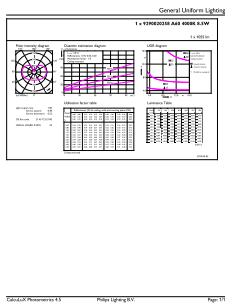

Données photométriques

LEDbulb 8,5W E27 A60 840 FR