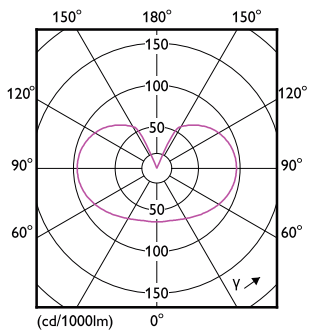

LEDbulb 8,5W E27 A60 FR