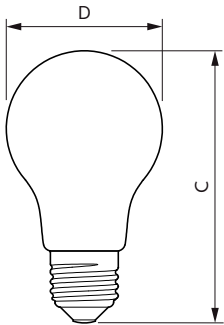

Lampes LED à filament classiques

Données logistiques

Code de produit complet	871869670561200
Nom du produit de la commande	LED classic 75W E27 CW A60 FR ND 1CT/10
Code barre produit	8718696705612
Code de commande	70561200

Numérateur - Quantité par kit	1
Conditionnement par carton	10
SAP - Matériaux	929002025831
Poids net (pièce)	0,040 kg

Schéma dimensionnel

Bulb A60 75W 1055lm 4000K E27 ND Frosted