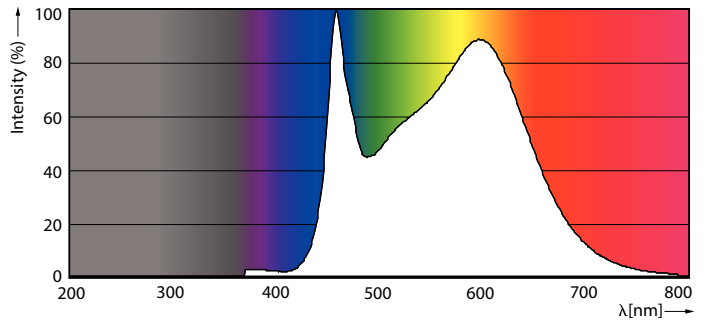

LEDbulb 8,5W E27 A60 840 FR