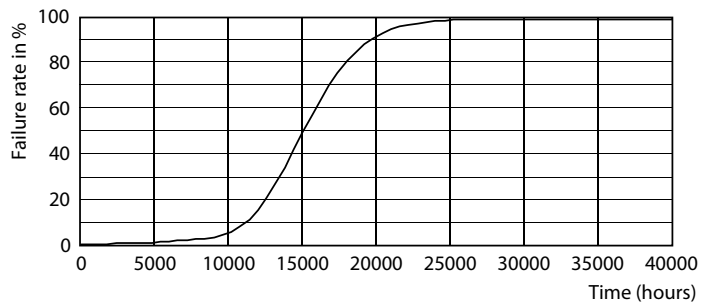

Données du produit

Caractéristiques générales	
Culot	E27 [E27]
Conforme à la directive RoHS UE	Oui
Durée de vie nominale (nom.)	15000 h
Cycle d'allumage	20000X
Type technique	8.5-75W

Photométries et Colorimétries	
Code couleur	840 [CCT de 4 000 K]
Flux lumineux (nom.)	1055 lm
Couleur	Blanc brillant (CW)
Température de couleur proximale (nom.)	4000 K
Efficacité lumineuse (valeur nominale)	124,00 lm/W
Variation des coordonnées trichromatiques en fonction du temps de fonctionnement	<6
Indice de rendu des couleurs (nom.)	80
LLMF à la fin de la durée de vie nominale (nom.)	70 %

Données photométriques

LEDbulb 8,5W E27 A60 840 FR

LEDbulb 8,5W E27 A60 840 FR

LEDbulb 8,5W E27 A60 FR

Lampes LED à filament classiques

Durée de vie

15K LED

15K LMP