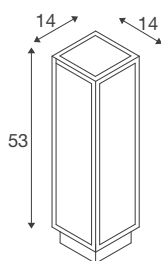

QUADRULO

lampadaire, anthracite / blanc, 7 W, 3000 K

Lampe à poser LED en aluminium de la série QUADRULO avec une zone lumineuse claire. Grâce à son indice de protection IP élevé, la lampe est un véritable accroche-regards dans tous les espaces extérieurs. Le raccordement électrique se fait directement à la tension secteur 230 V.

INFORMATIONS TECHNIQUES

Réf.	1005442
Code IP	IP 55
Classe de résistance aux chocs	IK 04
Montage	En saillie
Détails de montage	Sol
Tension nominale primaire	100-277V ~50/60Hz
Courant / tension secondaire	480 mA
Classe de protection	I
Puissance en watts	7 W
Température ambiante minimale	-20 °C
Température ambiante maximale	40 °C
Hauteur du courant d'appel	5 A
Durée du courant d'appel	25 µs
Effet stroboscopique (SVM)	0.01
Lumen	340 lm
Température de couleur	3000 Kelvin
Coloris	anthracite
IRC	80
Données LXXBXX	L70B50
Durée de vie	30000 h
Risk Group	0
Longueur	14 cm

Source Lumineuse

916329	
--------	---

Largeur	14 cm
Hauteur	53 cm
Poids net	1.039 kg
Poids brut	1.516 kg
Page du BIG WHITE	522