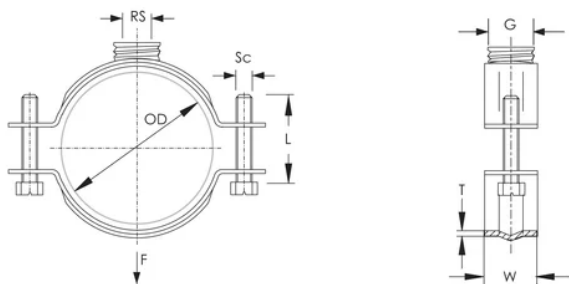

COLLIER DE SERRAGE À CHARGE LOURDE-PX-NI, S316, 213–219MM OD, 3/4" FIL., 38MM

CATALOG NUMBER

PXN219S6

FEATURES

Comprend une combinaison de connexions-mâle/femelle

Pour charge lourde

CARACTÉRISTIQUES DU PRODUIT

Article Number: 577770

Nut Included: Oui

Material: Acier inoxydable 316 (EN 1,4401)

Outer Diameter: 213 – 219 mm

Pipe Size: 8-po

NB/DN: 200

Rod Size: M12

Thread: 3/4-po

Width: 38-mm

Épaisseur: 2,5-mm

Screw Diameter: M8

Screw Length: 30-mm

Static Load: 3500 N

DIAGRAMS

AVERTISSEMENT

Les produits nVent doivent être installés et utilisés conformément aux consignes figurant dans les fiches d'instructions et les documents de formation des produits nVent. Les fiches d'instructions sont disponibles à l'adresse suivante: www.nvent.com et auprès de votre représentant du service client nVent. Une mauvaise installation, une utilisation incorrecte, une application erronée ou toute autre forme de non-respect scrupuleux des instructions et avertissements de nVent peuvent entraîner un dysfonctionnement du produit, des dommages matériels, des lésions corporelles graves et le décès et/ou annuler votre garantie.