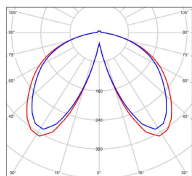

Avenue 3

catalogue 2020 p. 258

réf. 103240000

EAN. 3663660321303

Modèle 9

Données techniques

Tension nominale	230V AC
Plage de tension d'entrée	100 - 240 V AC
Driver output	-
Alimentation output	-
Classe	1
IP	44
IK	-
Diffuseur	PMMA opale
Paralume	-
Source	Module LED intégré
Température de couleur réelle	2700°K warm white
Flux total sortant	3681 lm
Consommation totale	35 W
Classe énergétique	E (Source LED)
Efficacité lumineuse	105
IRC	>80
SDCM	-
Espacement conseillé	20 m
(PMR Emoy - 20 lux)	
Hauteur de placement	2,5 m
Largeur du placement	2,5 m
Optique	-
Dimmable	Non
Ta	-
Durée de vie LED	50000 h (L90/B50)
Plage de température ambiante	-10 ~50°C
UGR	-
ULR	-
Groupe de risque photobiologique	IEC/EN 62471
Distorsion harmonique THDI	-
Fixation	Tige de scellement sur demande
Détection	Non
Avec prise IP55	Non

Données logistiques

Dimensions du modèle	H.3300 L.300 P.645
Poids net	27.260 Kg
Poids brut	32.640 Kg
Dimensions colis 1	H.1040 L.560 P.350
Dimensions colis 2	H.910 L.310 P.310
Dimensions colis 3	H.1960 L.130 P.130