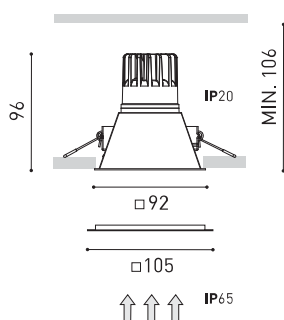

### DIMENSIONS

### D'AUTRES DONNÉES

Étanchéité	IP65
Contrôle sans fil	Veuillez consulter
Alimentation d'urgence	Veuillez consulter
Résistance aux chocs	IK07
Dimensions d'encastrement	85 x 85 mm
Poids	250 g
Poids avec emballage	297,5 g
Dimensions de l'emballage	104 x 108 x 109 mm
Unités par emballage	1
Matériaux	Aluminium / Polycarbonate
Test de fil incandescent	850°C